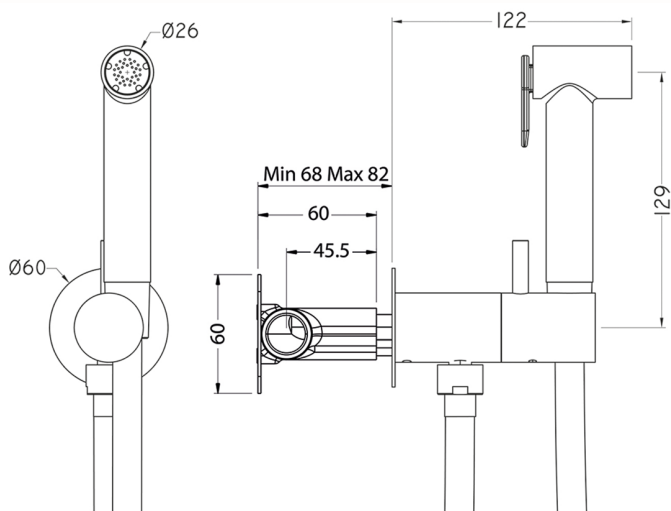

Kit ducha higiénica para bidé DUCHAS HIGIÉNICAS_CV007975

MODELO **CV007975**

Kit ducha higiénica para bidé, soporte mural redondo, mezclador progresivo agua caliente-fría, comprensivo de parte empotrada, ducha higiénica de Latón - flexible PVC 120 cm

Ducha Limpieza

Ducha hidroescobilla, para la limpieza del inodoro.

CARACTERÍSTICAS

Ducha higiénica

2024-11-23