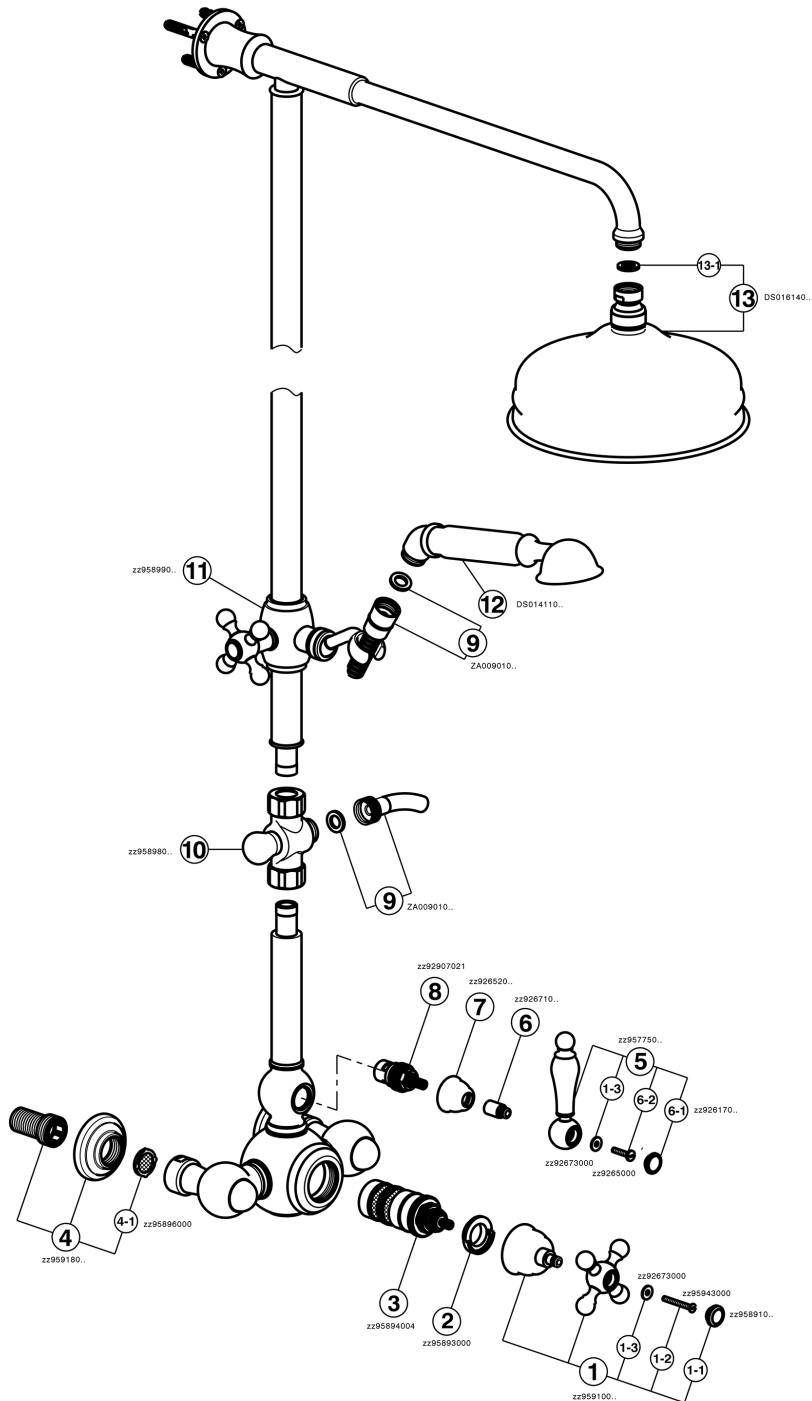

Columna termostática ducha 2 funciones ARCANA TOSCANA_TS004070

MODELO **TS004070**

Columna termostática ducha 2 funciones,desviador 2 salidas,columna fija,soporte duchita corredizo,duchita una función Toscana,rociador redondo Ø 200 mm de Latón,flexible de Latón 150 cm

Recambio Cartucho **24.04A.PP**

Cartucho Termostático Plus P 8X20

Termostático

El termostático Cisal es tu gestor personal del agua, ayudándote a manejar, controlar y ahorrar agua y energía.

Columna termostática ducha 2 funciones ARCANA TOSCANA_TS004070

TS004070

<https://es.cisal.it/columna-termostatica-ducha-2-funciones-arcana-toscana-ts004070>

2025-12-13