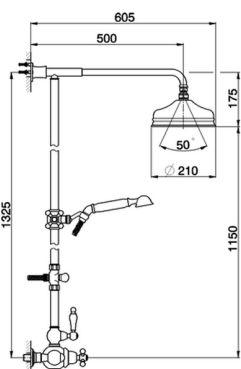

Columna termostática ducha 2 funciones ARCANA TOSCANA_TS004070

MODELO **TS004070**

Columna termostática ducha 2 funciones,desviador 2 salidas,columna fija,soporte duchita corredizo,duchita una función Toscana,rociador redondo Ø 200 mm de Latón,flexible de Latón 150 cm

ACABADOS DISPONIBLES

21 21 Cromo

24 24 Oro

26 26 Cobre Viejo

27 27 Bronce Viejo

2A 2A Niquel Satinado Cepillado

74 74 Cromo/Oro

CARACTERÍSTICAS

Recambio Cartucho **24.04A.PP**

Cartucho Termostático Plus P 8X20

Termostático

El termostático Cisal es tu gestor personal del agua, ayudándote a manejar, controlar y ahorrar agua y energía.