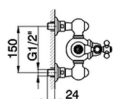

Columna termostática ducha 2 funciones ARCANA TOSCANA_TS004070

MODELO **TS004070**

Columna termostática ducha 2 funciones,desviador 2 salidas,columna fija,soporte duchita corredizo,duchita una función Toscana,rociador redondo Ø 200 mm de Latón,flexible de Latón 150 cm

ACABADOS DISPONIBLES

21 21 Cromo

24 24 Oro

26 26 Cobre Viejo

27 27 Bronce Viejo

2A 2A Niquel Satinado Cepillado

74 74 Cromo/Oro

CARACTERÍSTICAS

Recambio Cartucho **24.04A.PP**

Cartucho Termostático Plus P 8X20

Termostático

El termostático Cisal es tu gestor personal del agua, ayudándote a manejar, controlar y ahorrar agua y energía.