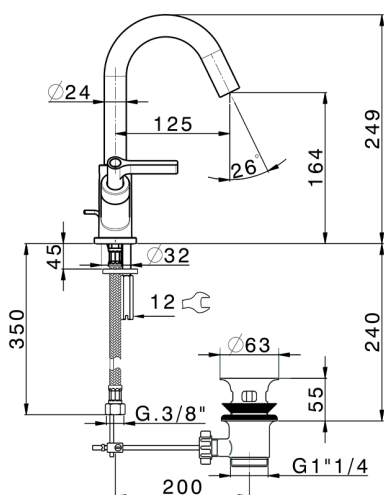

Lavabo GRACE_GL000510

MODELO **GL000510**

Lavabo, con desagüe automático 1"1/4, latiguillos acero G.3/8"

ACABADOS DISPONIBLES

-  **21** 21 Cromo
-  **2F** 2F Niquel Cepillado
-  **2W** 2W Oro Cepillado
-  **5H** 5H Dark Brass Brushed
-  **5L** 5L Brushed Black Titanium
-  **6T** 6T Cromo/Negro Mate