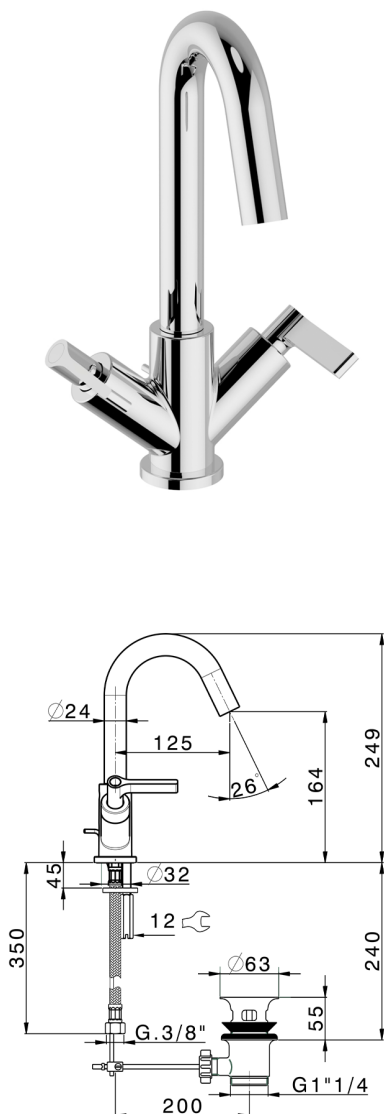

Lavabo GRACE_GL000510

MODELO **GL000510**

Lavabo, con desagüe automático 1"1/4, latiguillos acero G.3/8"

ACABADOS DISPONIBLES

-  **21** 21 Cromo
-  **2F** 2F Niquel Cepillado
-  **2W** 2W Oro Cepillado
-  **5H** 5H Dark Brass Brushed
-  **5L** 5L Brushed Black Titanium
-  **6T** 6T Cromo/Negro Mate