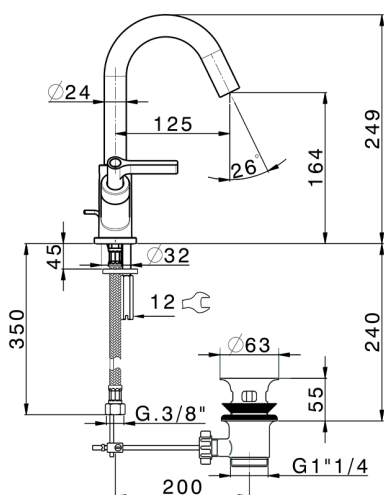

## Lavabo GRACE\_GL000510

MODELO **GL000510**

Lavabo, con desagüe automático 1"1/4, latiguillos acero G.3/8"

ACABADOS DISPONIBLES

-  **21** 21 Cromo
-  **2F** 2F Niquel Cepillado
-  **2W** 2W Oro Cepillado
-  **5H** 5H Dark Brass Brushed
-  **5L** 5L Brushed Black Titanium
-  **6T** 6T Cromo/Negro Mate