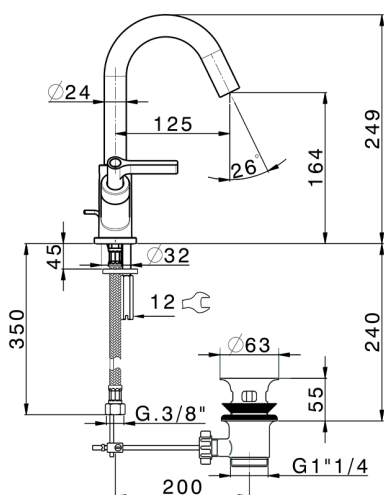

## Lavabo GRACE\_GL000510

MODELO **GL000510**

Lavabo, con desagüe automático 1"1/4, latiguillos acero G.3/8"