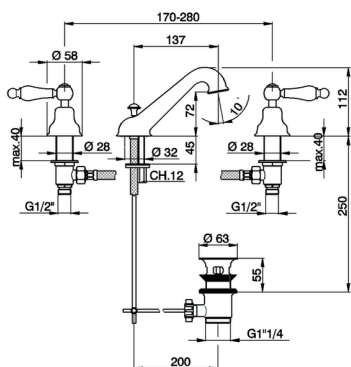

Lavabo 3 agujeros ARCANA TOSCANA_TS001020

MODELO **TS001020**

Lavabo 3 agujeros, con desagüe automático 1"1/4

ACABADOS DISPONIBLES

-  **21** 21 Cromo
-  **24** 24 Oro
-  **26** 26 Cobre Viejo
-  **27** 27 Bronce Viejo
-  **2A** 2A Niquel Satinado Cepillado
-  **74** 74 Cromo/Oro

CARACTERÍSTICAS

Lavabo 3 agujeros ARCANA TOSCANA_TS001020

TS001020

<https://es.cisal.it/lavabo-3-agujeros-arcana-toscana-ts001020>

2026-05-03