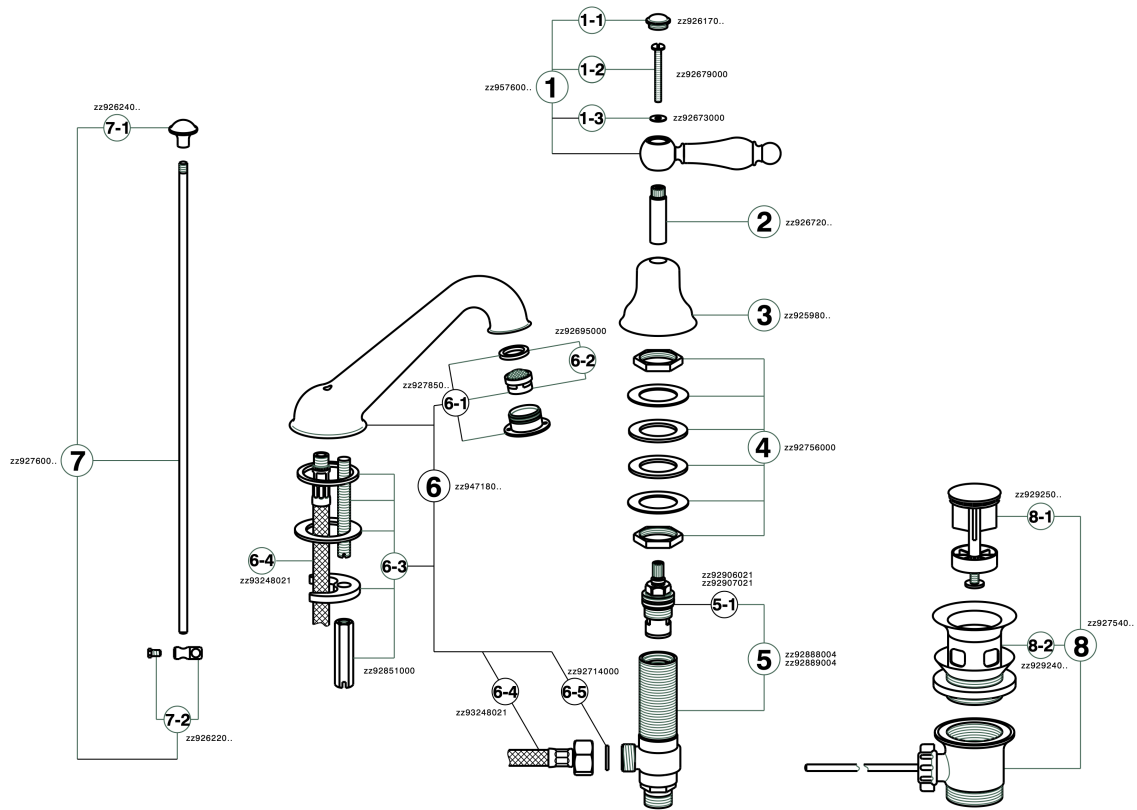

Lavabo 3 agujeros ARCANA TOSCANA_TS001020

MODELO **TS001020**

Lavabo 3 agujeros, con desagüe automático 1"1/4

ACABADOS DISPONIBLES

-  **21** 21 Cromo
-  **24** 24 Oro
-  **26** 26 Cobre Viejo
-  **27** 27 Bronce Viejo
-  **2A** 2A Niquel Satinado Cepillado
-  **74** 74 Cromo/Oro

CARACTERÍSTICAS

Lavabo 3 agujeros ARCANA TOSCANA_TS001020

TS001020

<https://es.cisal.it/lavabo-3-agujeros-arcana-toscana-ts001020>

2026-05-03