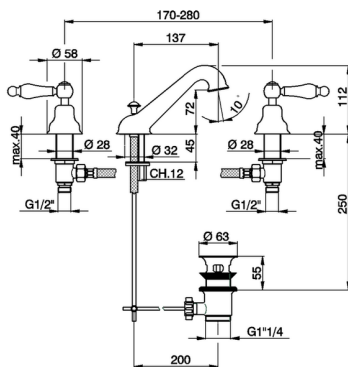

Lavabo 3 agujeros ARCANA TOSCANA_TS001020

MODELO **TS001020**

Lavabo 3 agujeros, con desagüe automático 1"1/4

ACABADOS DISPONIBLES

-  **21** 21 Cromo
-  **24** 24 Oro
-  **26** 26 Cobre Viejo
-  **27** 27 Bronce Viejo
-  **2A** 2A Niquel Satinado Cepillado
-  **74** 74 Cromo/Oro

CARACTERÍSTICAS

Lavabo 3 agujeros ARCANA TOSCANA_TS001020

TS001020

<https://es.cisal.it/lavabo-3-agujeros-arcana-toscana-ts001020>

2026-05-03