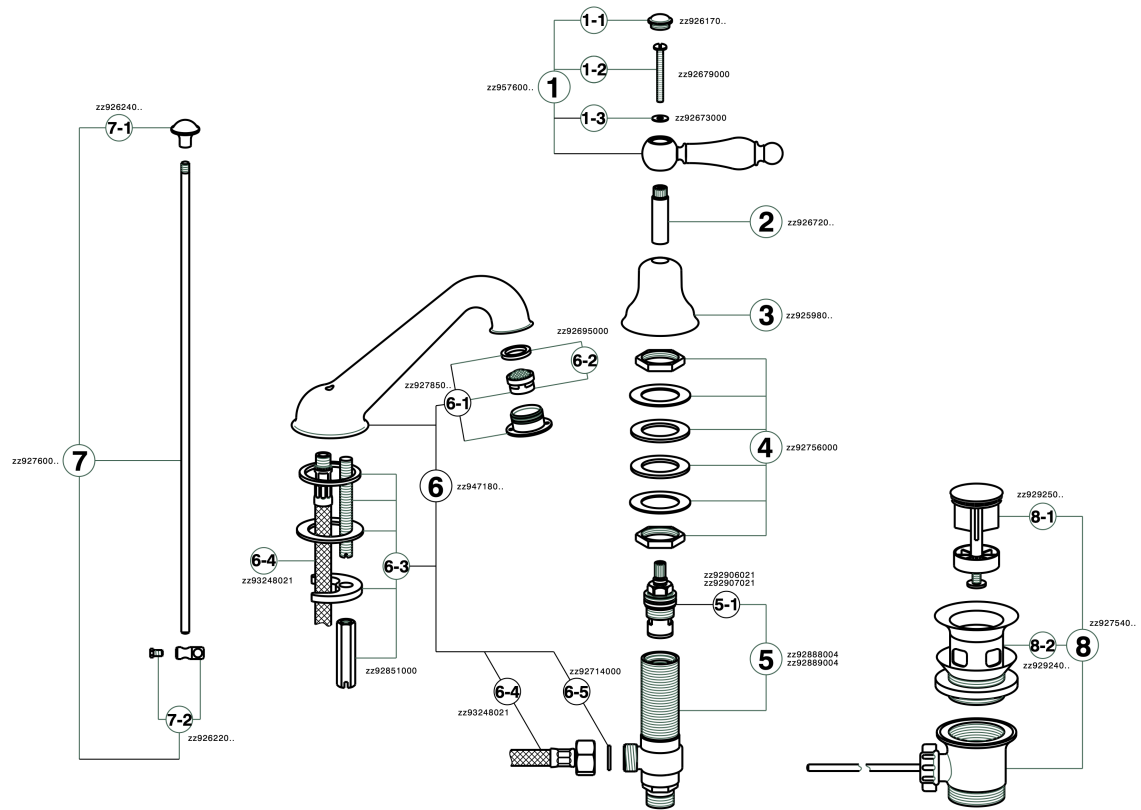

Lavabo 3 agujeros ARCANA TOSCANA_TS001020

MODELO **TS001020**

Lavabo 3 agujeros, con desagüe automático 1"1/4

ACABADOS DISPONIBLES

-  **21** 21 Cromo
-  **24** 24 Oro
-  **26** 26 Cobre Viejo
-  **27** 27 Bronce Viejo
-  **2A** 2A Niquel Satinado Cepillado
-  **74** 74 Cromo/Oro

CARACTERÍSTICAS

Lavabo 3 agujeros ARCANA TOSCANA_TS001020

TS001020

<https://es.cisal.it/lavabo-3-agujeros-arcana-toscana-ts001020>

2026-05-03