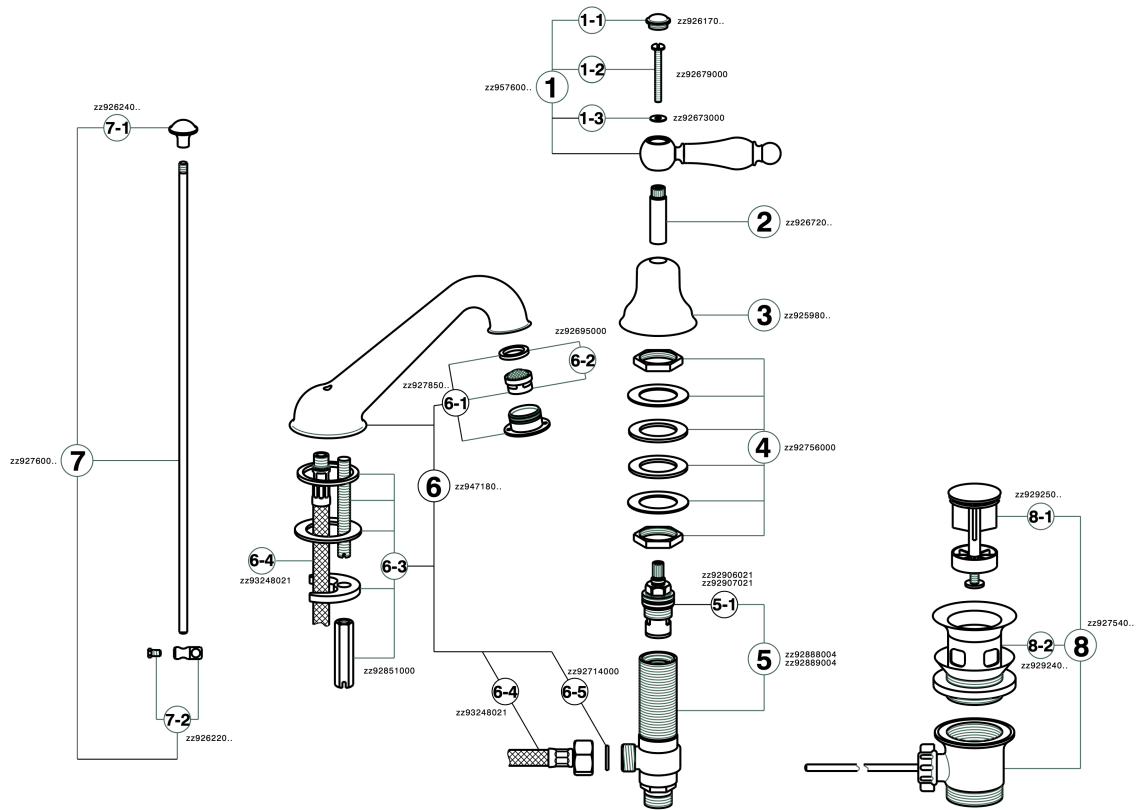

## Lavabo 3 agujeros ARCANA TOSCANA\_TS001020

MODELO **TS001020**

Lavabo 3 agujeros, con desagüe automático 1"1/4

ACABADOS DISPONIBLES

-  **21** 21 Cromo
-  **24** 24 Oro
-  **26** 26 Cobre Viejo
-  **27** 27 Bronce Viejo
-  **2A** 2A Niquel Satinado Cepillado
-  **74** 74 Cromo/Oro

## Lavabo 3 agujeros ARCANA TOSCANA\_TS001020

TS001020

<https://es.cisal.it/lavabo-3-agujeros-arcana-toscana-ts001020>

2026-06-17