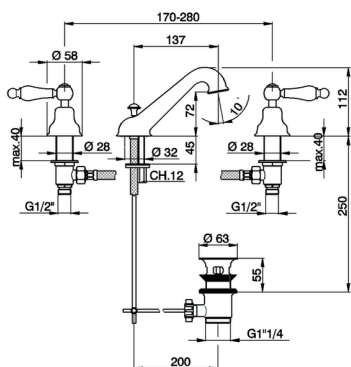

## Lavabo 3 agujeros ARCANA TOSCANA\_TS001020

MODELO **TS001020**

Lavabo 3 agujeros, con desagüe automático 1"1/4

ACABADOS DISPONIBLES

-  **21** 21 Cromo
-  **24** 24 Oro
-  **26** 26 Cobre Viejo
-  **27** 27 Bronce Viejo
-  **2A** 2A Niquel Satinado Cepillado
-  **74** 74 Cromo/Oro

## Lavabo 3 agujeros ARCANA TOSCANA\_TS001020

TS001020

<https://es.cisal.it/lavabo-3-agujeros-arcana-toscana-ts001020>

2026-06-17