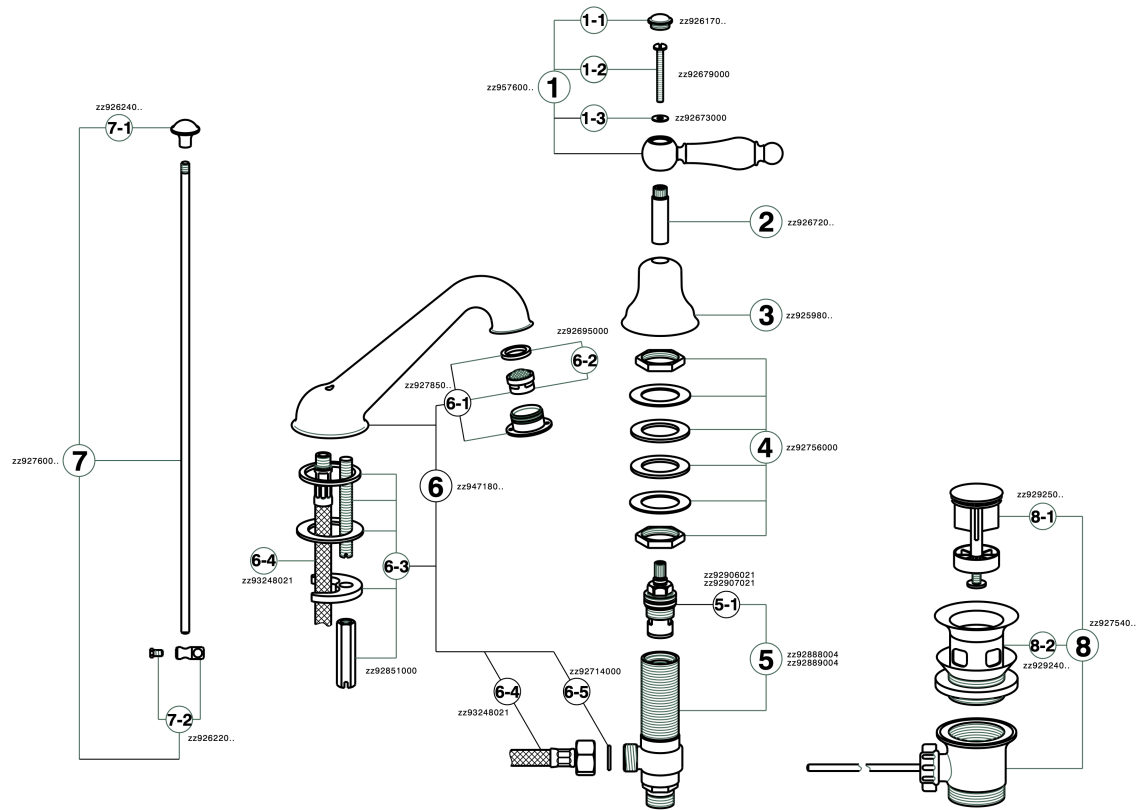

## Lavabo 3 agujeros ARCANA TOSCANA\_TS001020

MODELO **TS001020**

Lavabo 3 agujeros, con desagüe automático 1"1/4

ACABADOS DISPONIBLES

-  **21** 21 Cromo
-  **24** 24 Oro
-  **26** 26 Cobre Viejo
-  **27** 27 Bronce Viejo
-  **2A** 2A Niquel Satinado Cepillado
-  **74** 74 Cromo/Oro

## Lavabo 3 agujeros ARCANA TOSCANA\_TS001020

TS001020

<https://es.cisal.it/lavabo-3-agujeros-arcana-toscana-ts001020>

2026-06-17