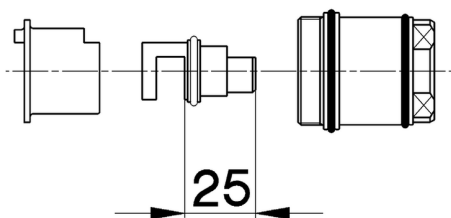

Alargador +25 mm COMPLEMENTOS_ZA008290

MODELO **ZA008290**

Alargador 25 mm, para mezclador termostático ducha empotrado, art. AC001800 - BA001800

ACABADOS DISPONIBLES

 **04** 04 Sin acabado

CARACTERÍSTICAS