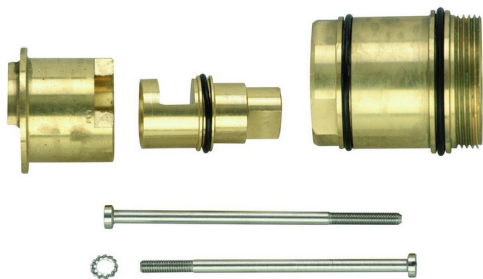

Alargador +25 mm COMPLEMENTOS_ZA008290

MODELO **ZA008290**

Alargador 25 mm, para mezclador termostático ducha empotrado, art. AC001800 - BA001800

ACABADOS DISPONIBLES

 **04** 04 Sin acabado

CARACTERÍSTICAS