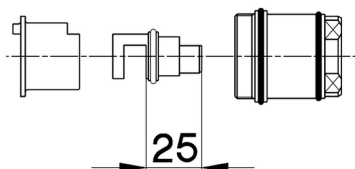

Alargador +25 mm COMPLEMENTOS_ZA008280

MODELO **ZA008280**

Alargador 25 mm, para mezclador termostático
ducha empotrado, art. HY00300

ACABADOS DISPONIBLES

 **04** 04 Sin acabado

CARACTERÍSTICAS

2026-05-03