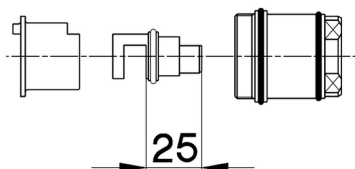

## Alargador +25 mm COMPLEMENTOS\_ZA008280

MODELO **ZA008280**

Alargador 25 mm, para mezclador termostático ducha empotrado, art. HY00300

ACABADOS DISPONIBLES

 **04** 04 Sin acabado

CARACTERÍSTICAS

2026-06-17