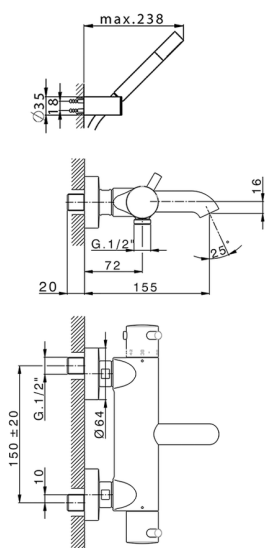

Bañera termostática con duplex NUOVA LESS_LND23016

MODELO **LND23016**

Bañera termostática con duplex, soporte duchita articulado mural, duchita una función minimal de Latón, flexible liso SUPREME 150 cm

ACABADOS DISPONIBLES

-  **21** 21 Cromo
-  **2F** 2F Niquel Cepillado
-  **40** 40 Negro Mate
-  **4Q** 4Q Blanco Mate

CARACTERÍSTICAS

Recambio Cartucho **24.04A.PP**

Cartucho Termostático Plus P 8X20

DeviaStop