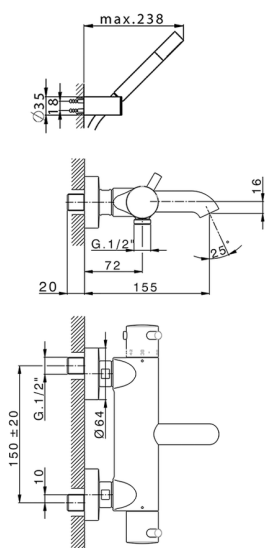

Bañera termostática con duplex NUOVA LESS_LND23016

MODELO **LND23016**

Bañera termostática con duplex, soporte duchita articulado mural, duchita una función minimal de Latón, flexible liso SUPREME 150 cm

ACABADOS DISPONIBLES

-  **21** 21 Cromo
-  **2F** 2F Níquel Cepillado
-  **40** 40 Negro Mate
-  **4Q** 4Q Blanco Mate

CARACTERÍSTICAS

Recambio Cartucho **24.04A.PP**

Cartucho Termostático Plus P 8X20

DeviaStop