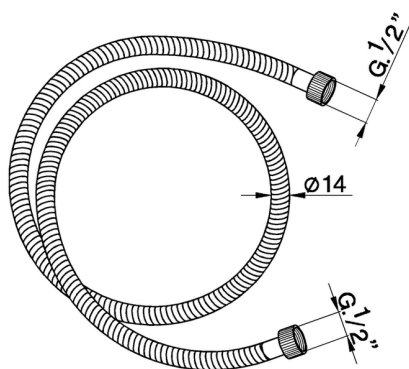

Flexible SHOWER_ZA009000

MODELO **ZA009000**

Flexible,flexible Latón 150 cm

ACABADOS DISPONIBLES

CARACTERÍSTICAS

2024-12-22