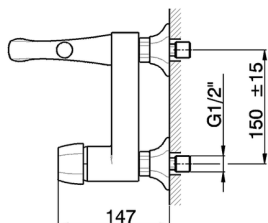

Bañera monomando **CHERIE_CH000134**

MODELO **CH000134**

Bañera monomando, sin conjunto ducha, conexión para flexible 1/2" M

ACABADOS DISPONIBLES

- 
6T 6T Cromo/Negro Mate
- 
7C 7C Oro/Negro Mate
- 
7D 7D Niquel Brillo/Negro Mate
- 
7E 7E Oro Rosa/Negro Mate

CARACTERÍSTICAS

Recambio Cartucho **ZZ93196000**

Cartucho Monomando 38 mm

Bañera monomando CHERIE_CH000134

CH000134

<https://es.cisal.it/banera-monomando-cherie-ch000134>

2026-04-29