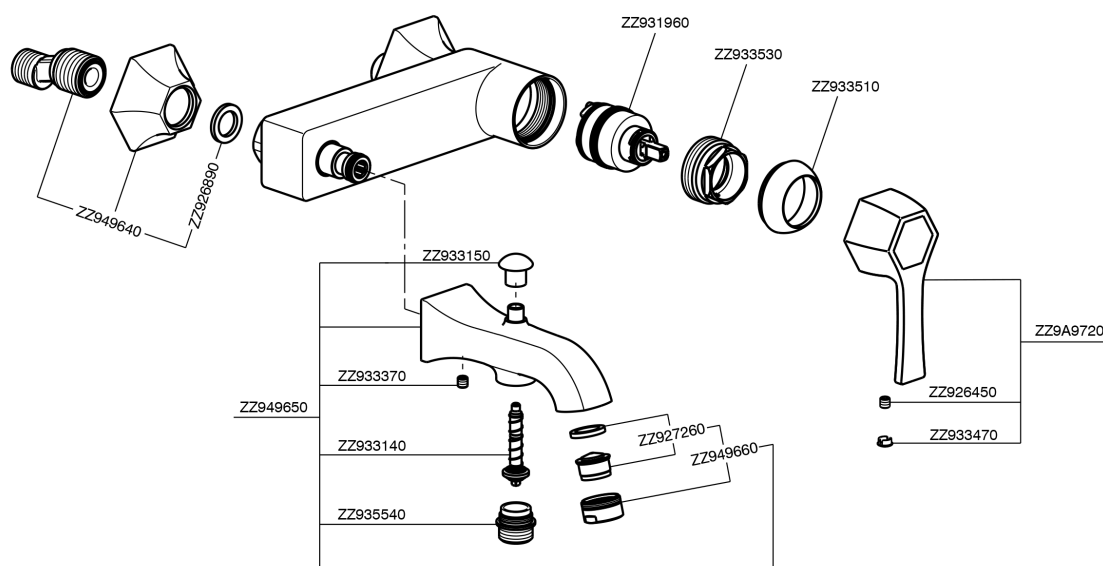

Bañera monomando **CHERIE_CH000134**

MODELO **CH000134**

Bañera monomando, sin conjunto ducha, conexión para flexible 1/2" M

ACABADOS DISPONIBLES

- 
6T 6T Cromo/Negro Mate
- 
7C 7C Oro/Negro Mate
- 
7D 7D Niquel Brillo/Negro Mate
- 
7E 7E Oro Rosa/Negro Mate

CARACTERÍSTICAS

Recambio Cartucho **ZZ93196000**

Cartucho Monomando 38 mm

Bañera monomando CHERIE_CH000134

CH000134

<https://es.cisal.it/banera-monomando-cherie-ch000134>

2026-04-29