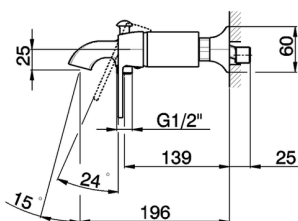

Bañera monomando **CHERIE_CH000134**

MODELO **CH000134**

Bañera monomando, sin conjunto ducha, conexión para flexible 1/2" M

ACABADOS DISPONIBLES

- 
6T 6T Cromo/Negro Mate
- 
7C 7C Oro/Negro Mate
- 
7D 7D Niquel Brillo/Negro Mate
- 
7E 7E Oro Rosa/Negro Mate

CARACTERÍSTICAS

Recambio Cartucho **ZZ93196000**

Cartucho Monomando 38 mm

Bañera monomando CHERIE_CH000134

CH000134

<https://es.cisal.it/banera-monomando-cherie-ch000134>

2026-04-29