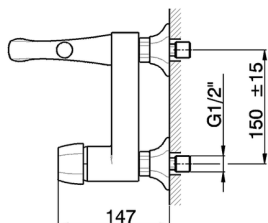

Bañera monomando **CHERIE_CH000134**

MODELO **CH000134**

Bañera monomando, sin conjunto ducha, conexión para flexible 1/2" M

ACABADOS DISPONIBLES

- 
6T 6T Cromo/Negro Mate
- 
7C 7C Oro/Negro Mate
- 
7D 7D Níquel Brillo/Negro Mate
- 
7E 7E Oro Rosa/Negro Mate

CARACTERÍSTICAS

Recambio Cartucho **ZZ93196000**

Cartucho Monomando 38 mm

Bañera monomando CHERIE_CH000134

CH000134

<https://es.cisal.it/banera-monomando-cherie-ch000134>

2026-06-14