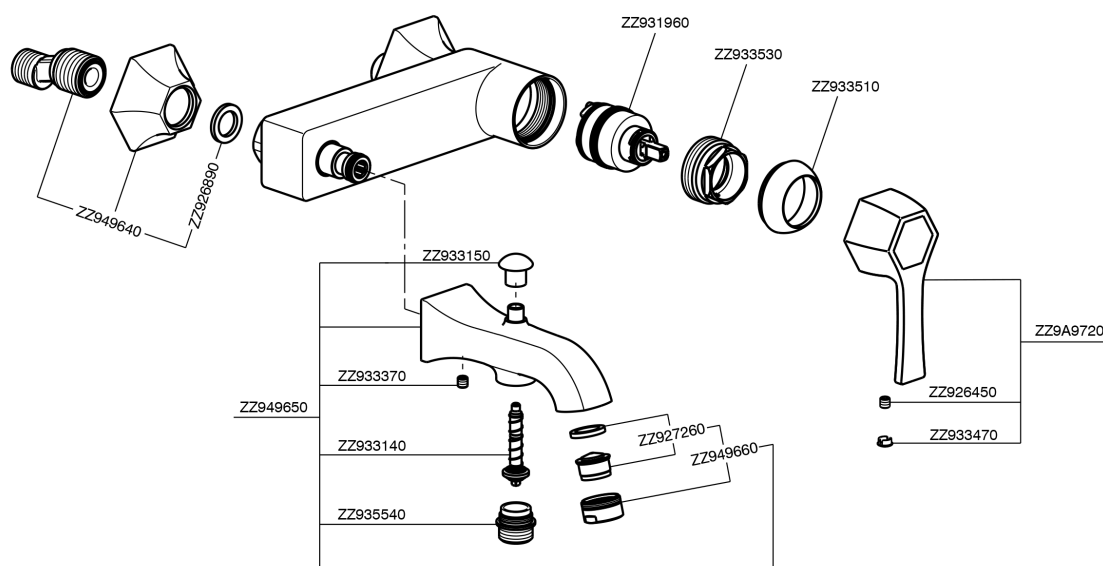

Bañera monomando **CHERIE_CH000134**

MODELO **CH000134**

Bañera monomando, sin conjunto ducha, conexión para flexible 1/2" M

ACABADOS DISPONIBLES

- 
6T 6T Cromo/Negro Mate
- 
7C 7C Oro/Negro Mate
- 
7D 7D Níquel Brillo/Negro Mate
- 
7E 7E Oro Rosa/Negro Mate

CARACTERÍSTICAS

Recambio Cartucho **ZZ93196000**

Cartucho Monomando 38 mm

Bañera monomando CHERIE_CH000134

CH000134

<https://es.cisal.it/banera-monomando-cherie-ch000134>

2026-06-14