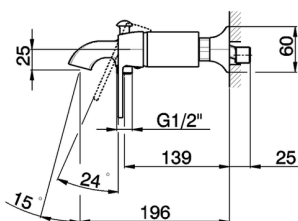

Bañera monomando **CHERIE_CH000134**

MODELO **CH000134**

Bañera monomando, sin conjunto ducha, conexión para flexible 1/2" M

ACABADOS DISPONIBLES

- 
6T 6T Cromo/Negro Mate
- 
7C 7C Oro/Negro Mate
- 
7D 7D Níquel Brillo/Negro Mate
- 
7E 7E Oro Rosa/Negro Mate

CARACTERÍSTICAS

Recambio Cartucho **ZZ93196000**

Cartucho Monomando 38 mm

Bañera monomando CHERIE_CH000134

CH000134

<https://es.cisal.it/banera-monomando-cherie-ch000134>

2026-06-14