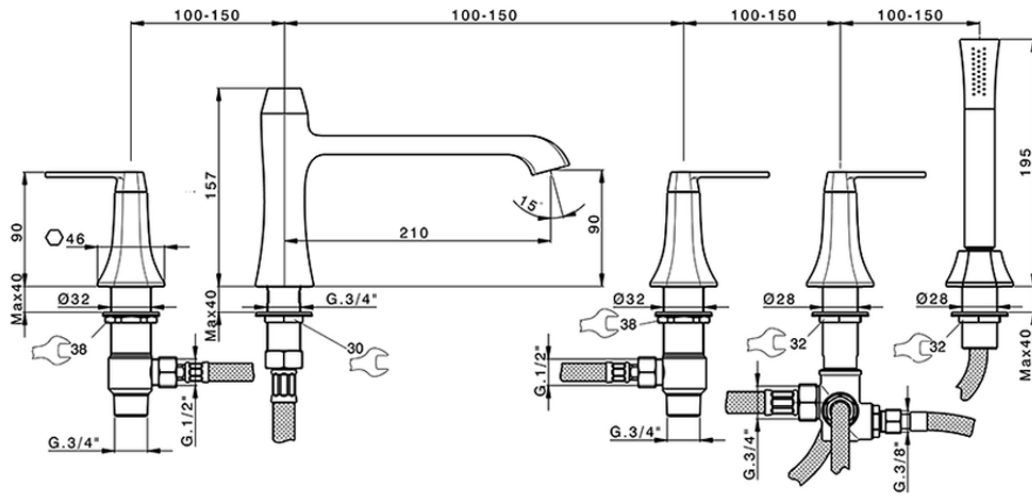

Borde bañera 5 agujeros CHERIE_CF000260

CF000260

<https://es.cisal.it/borde-banera-5-agujeros-cherie-cf000260>

2025-01-15