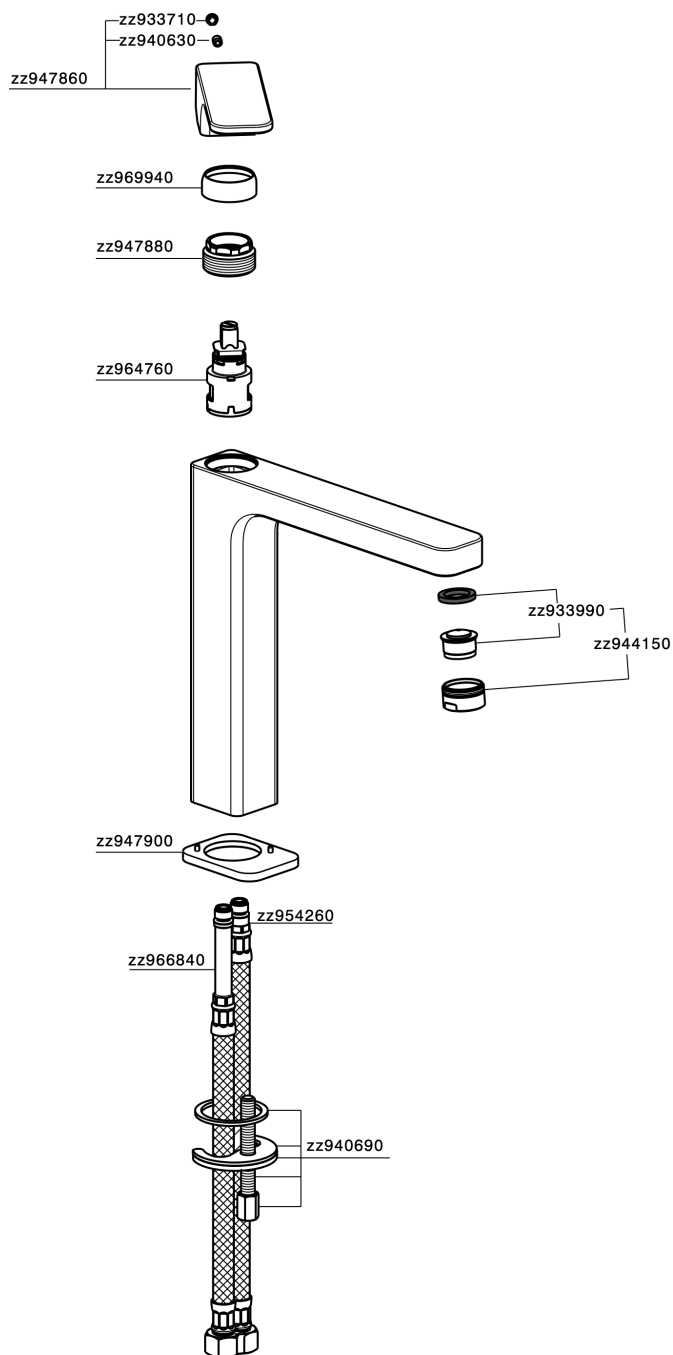

## Lavabo monomando alto CUBIC\_CU003541

MODELO **CU003541**

Lavabo monomando alto, sin desagüe automático, latiguillos acero G.3/8"

### CARACTERÍSTICAS

Recambio Cartucho **ZZ94240000**

**Cartucho Monomando 25 mm**

## Lavabo monomando alto CUBIC\_CU003541

CU003541

<https://es.cisal.it/lavabo-monomando-alto-cubic-cu003541>

2026-05-01