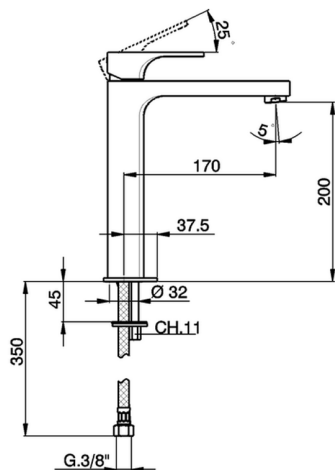

## Lavabo monomando alto CUBIC\_CU003541

MODELO **CU003541**

Lavabo monomando alto, sin desagüe automático, latiguillos acero G.3/8"

### CARACTERÍSTICAS

Recambio Cartucho **ZZ94240000**

**Cartucho Monomando 25 mm**