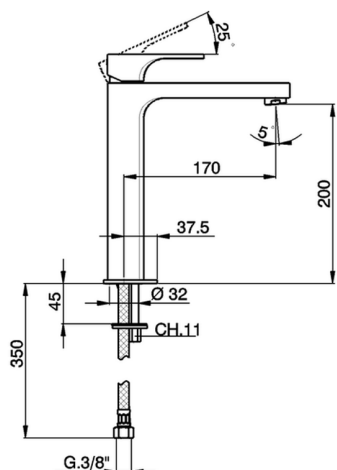

Lavabo monomando alto CUBIC_CU003541

MODELO **CU003541**

Lavabo monomando alto, sin desagüe automático, latiguillos acero G.3/8"

ACABADOS DISPONIBLES

-  **21** 21 Cromo
-  **2B** 2B Niquel Brillo
-  **2F** 2F Niquel Cepillado
-  **40** 40 Negro Mate

CARACTERÍSTICAS

Recambio Cartucho **ZZ94240000**

Cartucho Monomando 25 mm

Lavabo monomando alto CUBIC_CU003541

CU003541

<https://es.cisal.it/lavabo-monomando-alto-cubic-cu003541>

2026-06-24