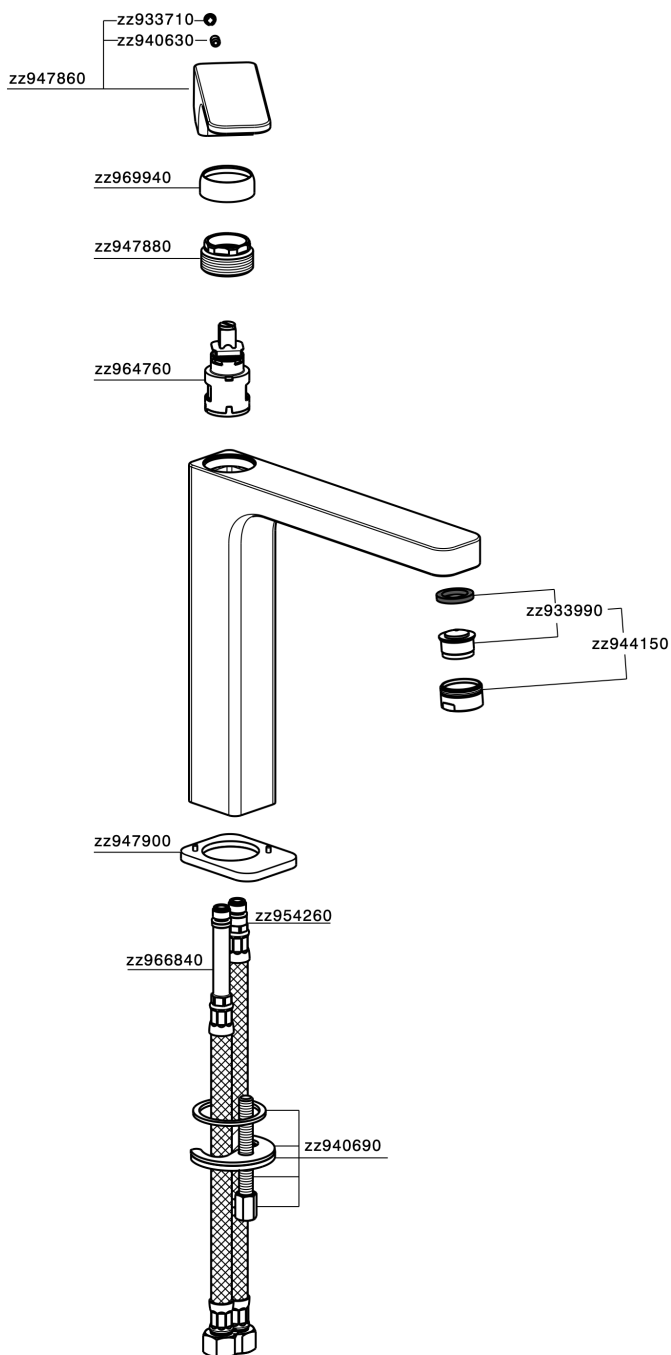

Lavabo monomando alto CUBIC_CU003541

MODELO **CU003541**

Lavabo monomando alto, sin desagüe automático, latiguillos acero G.3/8"

ACABADOS DISPONIBLES

-  **21** 21 Cromo
-  **2B** 2B Niquel Brillo
-  **2F** 2F Niquel Cepillado
-  **40** 40 Negro Mate

CARACTERÍSTICAS

Recambio Cartucho **ZZ94240000**

Cartucho Monomando 25 mm

Lavabo monomando alto CUBIC_CU003541

CU003541

<https://es.cisal.it/lavabo-monomando-alto-cubic-cu003541>

2026-06-24