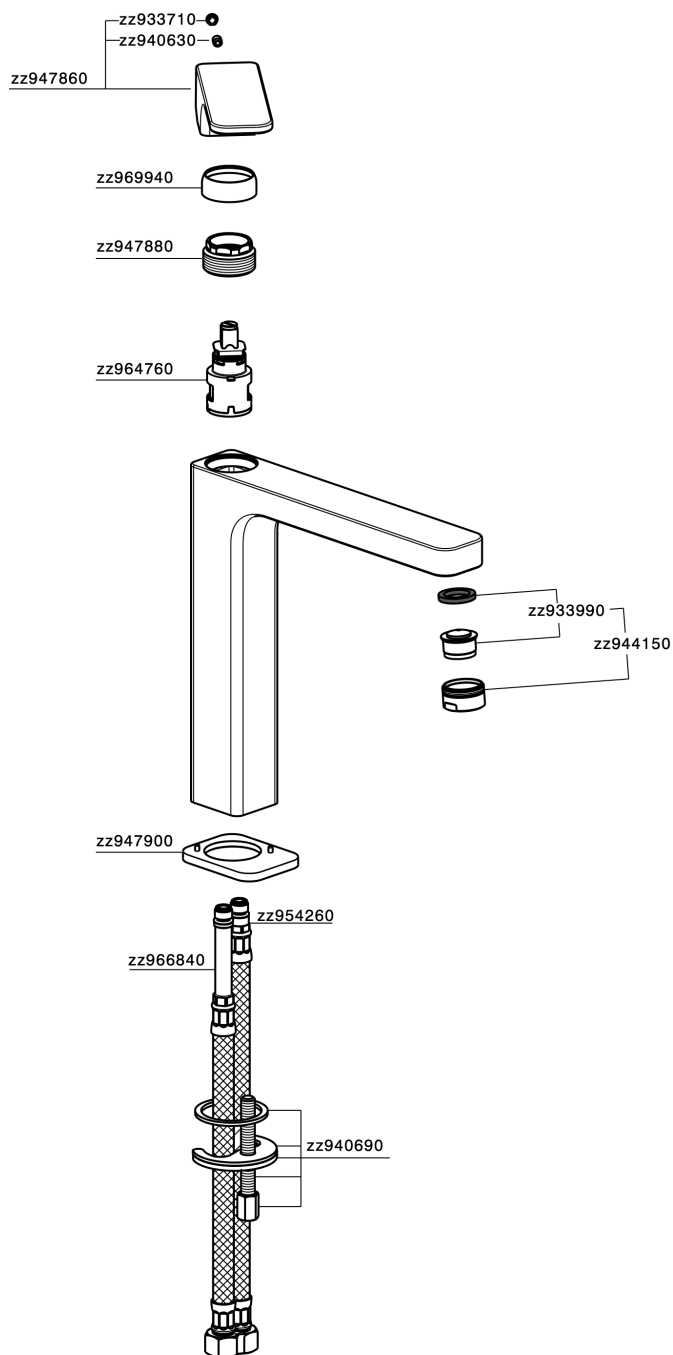

Lavabo monomando alto CUBIC_CU003541

MODELO **CU003541**

Lavabo monomando alto, sin desagüe automático, latiguillos acero G.3/8"

ACABADOS DISPONIBLES

- 
21 21 Cromo
- 
2B 2B Niquel Brillo
- 
2F 2F Niquel Cepillado
- 
40 40 Negro Mate

CARACTERÍSTICAS

Recambio Cartucho **ZZ94240000**

Cartucho Monomando 25 mm

Lavabo monomando alto CUBIC_CU003541

CU003541

<https://es.cisal.it/lavabo-monomando-alto-cubic-cu003541>

2026-06-24