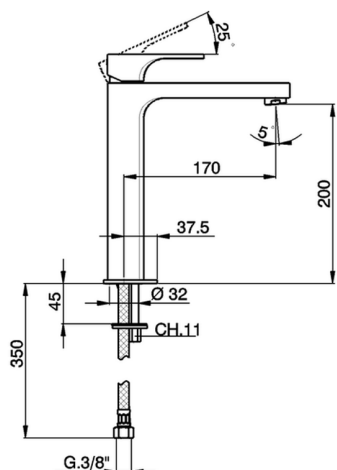

Lavabo monomando alto CUBIC_CU003541

MODELO **CU003541**

Lavabo monomando alto, sin desagüe automático, latiguillos acero G.3/8"

ACABADOS DISPONIBLES

- 
21 21 Cromo
- 
2B 2B Niquel Brillo
- 
2F 2F Niquel Cepillado
- 
40 40 Negro Mate

CARACTERÍSTICAS

Recambio Cartucho **ZZ94240000**

Cartucho Monomando 25 mm

Lavabo monomando alto CUBIC_CU003541

CU003541

<https://es.cisal.it/lavabo-monomando-alto-cubic-cu003541>

2026-06-24