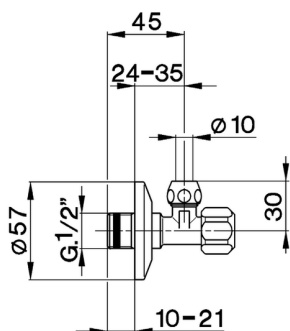

## Grifo de alimentación COMPLEMENTOS\_ZA002790

MODELO **ZA002790**

Grifo de alimentación, sin filtro

ACABADOS DISPONIBLES

 **21** 21 Cromo

CARACTERÍSTICAS

2026-06-14