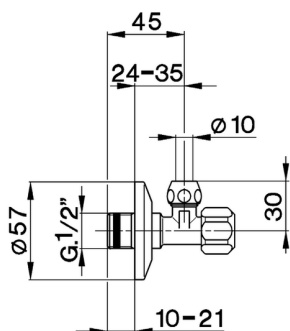

Grifo de alimentación COMPLEMENTOS_ZA002790

MODELO **ZA002790**

Grifo de alimentación, sin filtro

ACABADOS DISPONIBLES

CARACTERÍSTICAS

2026-04-30