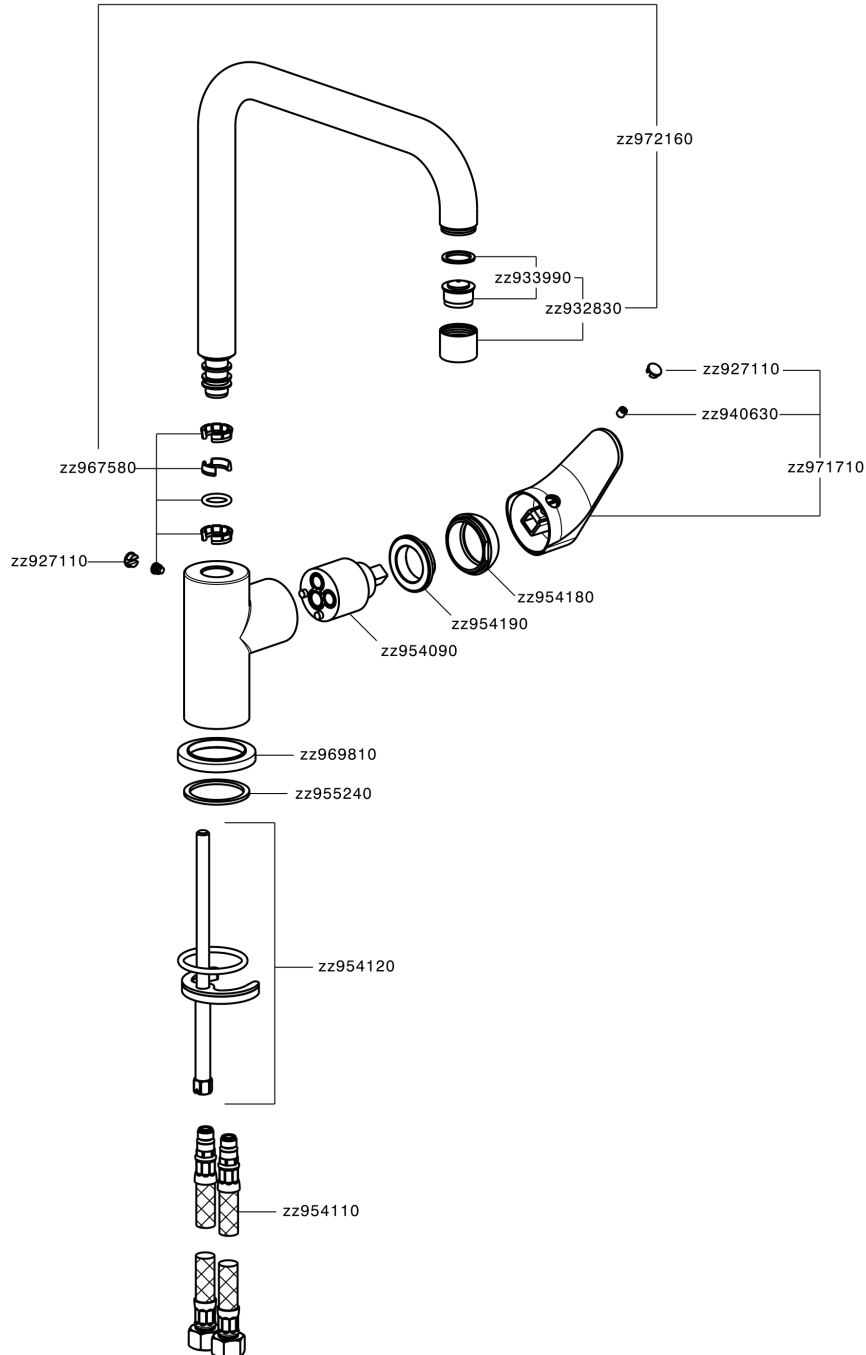

Fregadero monomando EnergySave KITCHEN_A3002535

A3002535

<https://es.cisal.it/fregadero-monomando-energysave-kitchen-a3002535>

2024-12-04