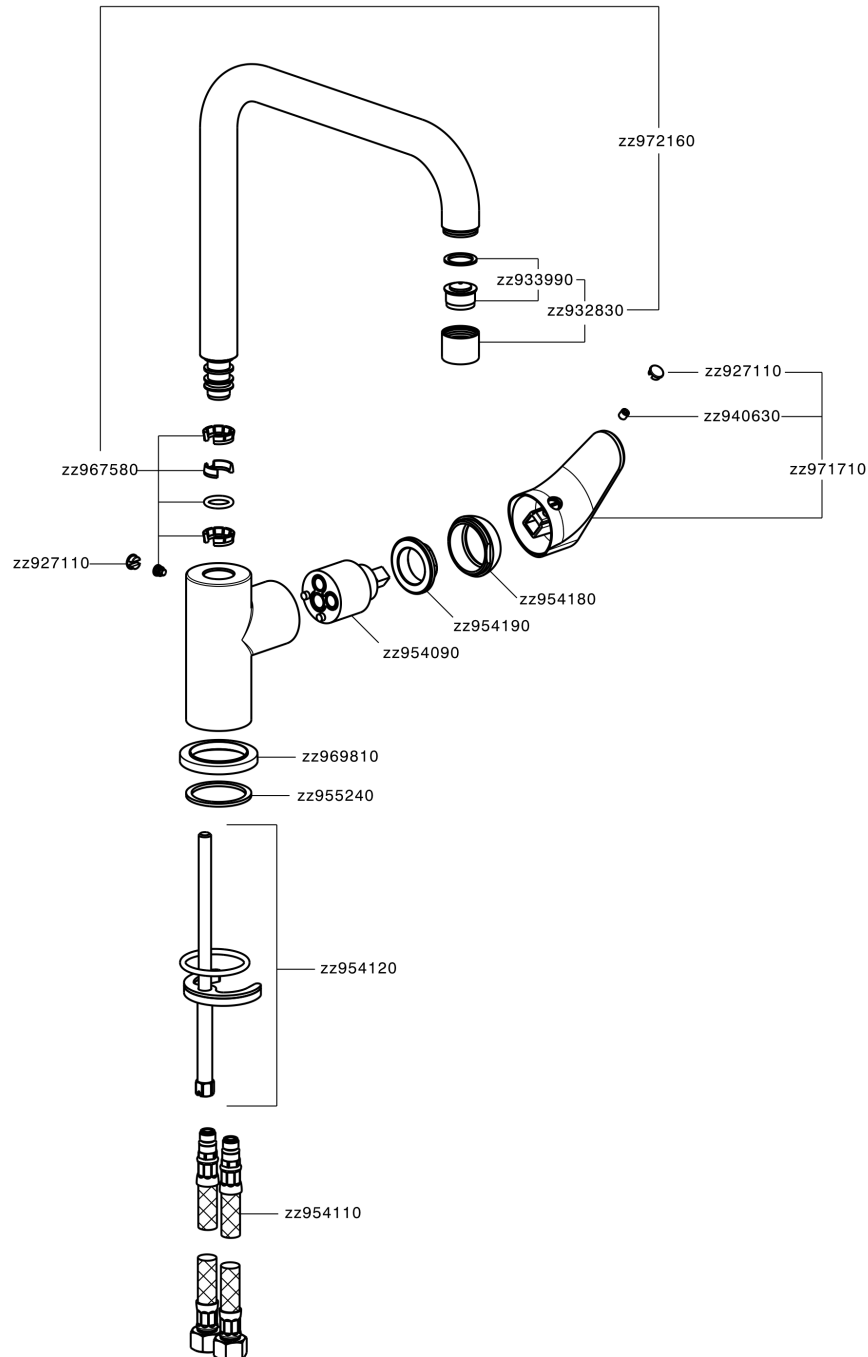

Fregadero monomando EnergySave KITCHEN_A3002535

A3002535

<https://es.cisal.it/fregadero-monomando-energysave-kitchen-a3002535>

2024-12-04