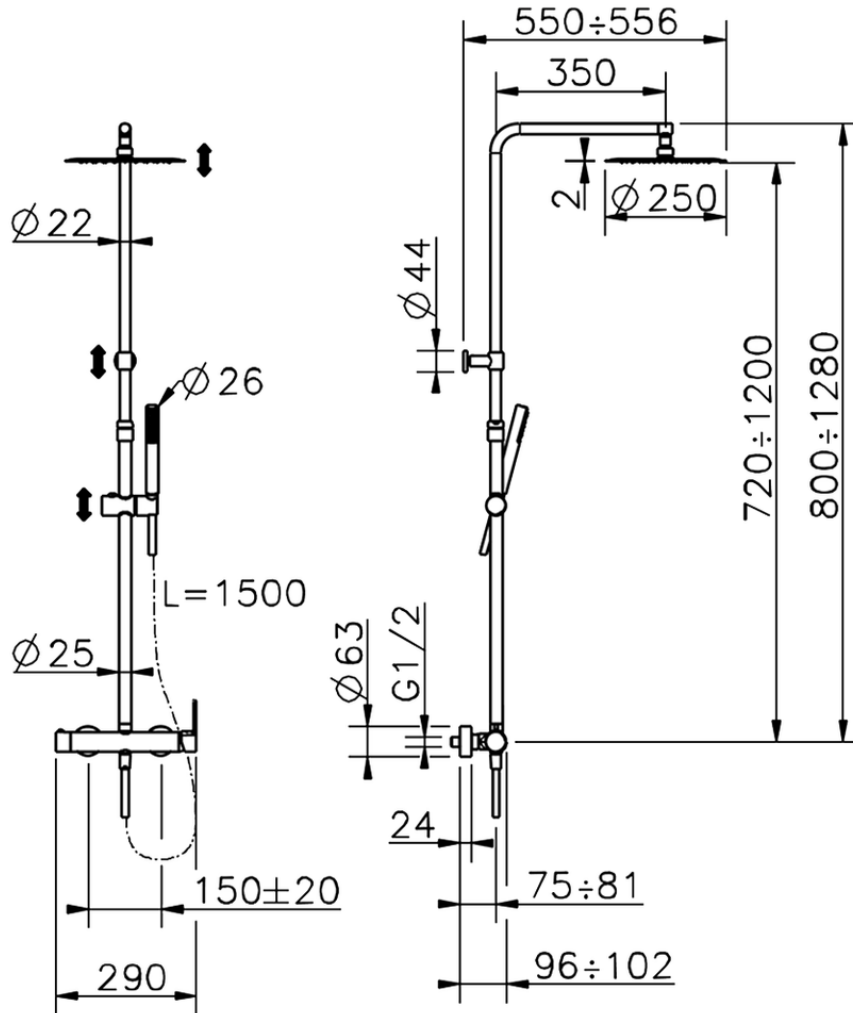

**Columna monomando ducha 2 funciones COLUMNAS DUCHA\_C2004032**

C2004032

<https://es.cisal.it/columna-monomando-ducha-2-funciones-columnas-ducha-c2004032>

2025-01-15