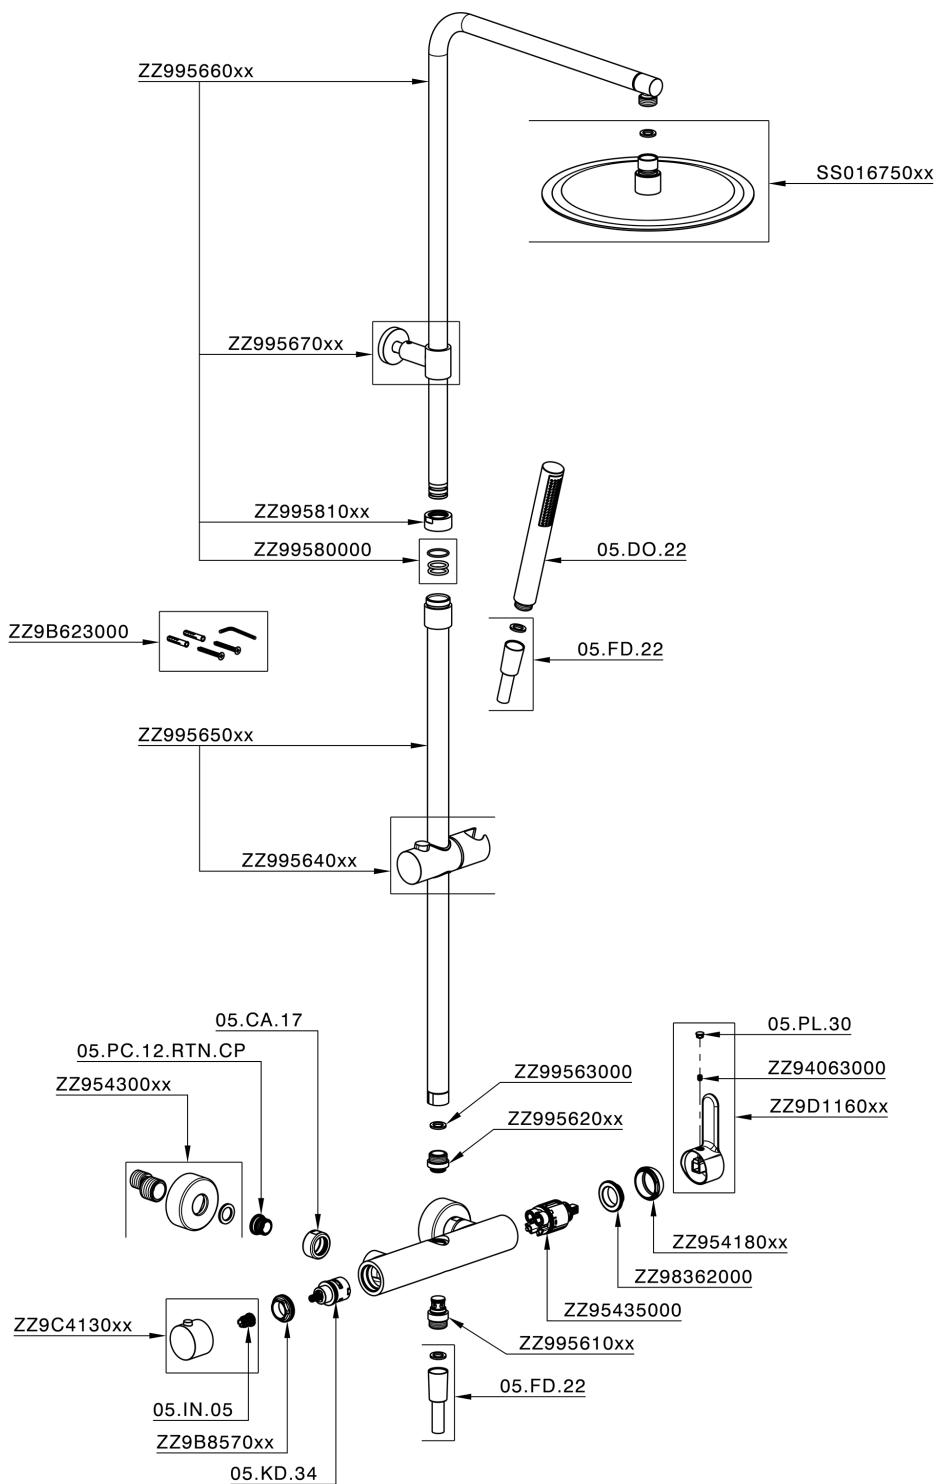

## Columna monomando ducha 2 funciones COLUMNAS DUCHA\_C2004032

C2004032

<https://es.cisal.it/columna-monomando-ducha-2-funciones-columns-ducha-c2004032>

2025-01-15