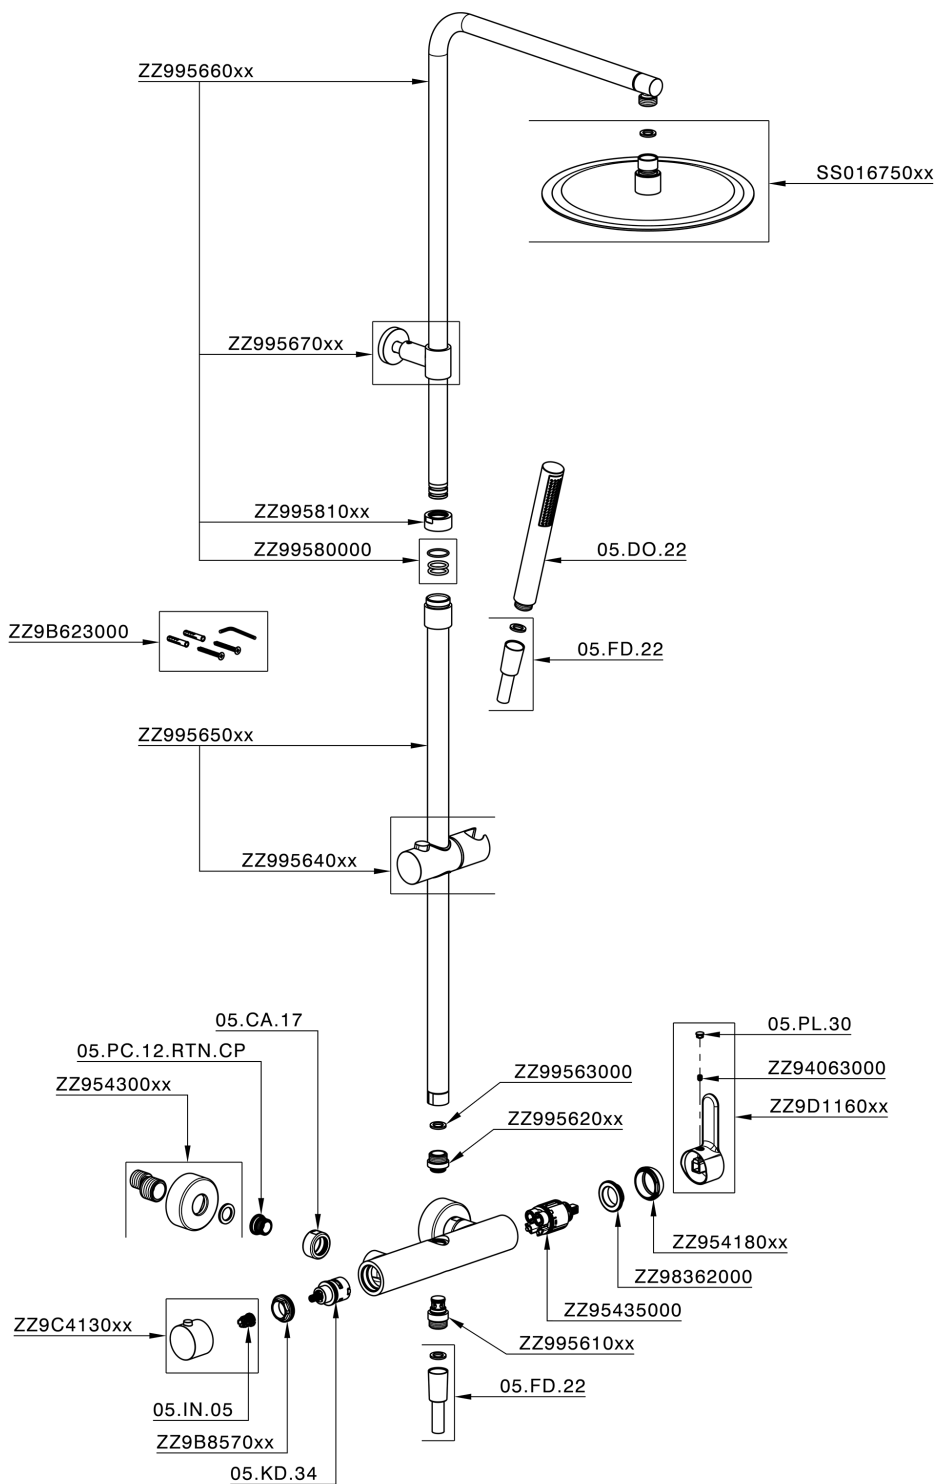

Columna monomando ducha 2 funciones COLUMNAS DUCHA_C2004032

MODELO **C2004032**

Columna monomando ducha 2 funciones,deviastop 2 salidas,columna telescópica,soporte duchita corredero,duchita una función minimalista Ø 26 mm de ABS,rociador redondo Ø 250 mm es.2 mm de INOX,flexible liso SILVERFLEX 150 cm

ACABADOS DISPONIBLES

21 21 Cromo

CARACTERÍSTICAS

Monomando **1**

Recambio Cartucho **ZZ95409000**

Cartucho Monomando 35 mm

EcoStop

La función EcoStop limita el caudal del agua aproximadamente el 50% de la salida máxima con una leve resistencia en la maneta. Basta con empujar ligeramente más allá de la mitad del tope sólo cuando se requiera la salida máxima de agua. Esto permitirá ahorrar hasta un 50% de agua.

Columna monomando ducha 2 funciones COLUMNAS DUCHA_C2004032

C2004032

<https://es.cisal.it/columna-monomando-ducha-2-funciones-columns-ducha-c2004032>

2025-01-15