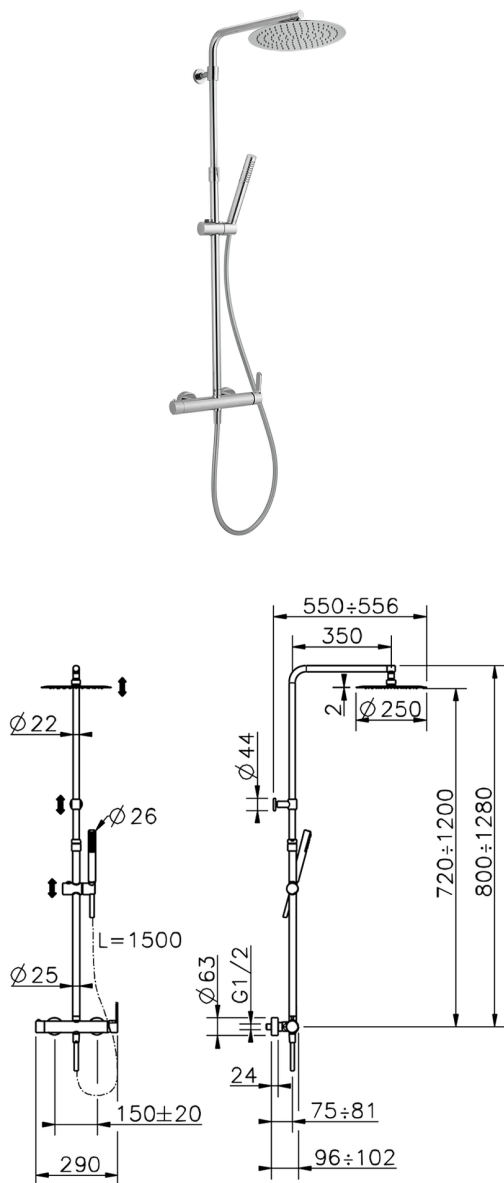

Columna monomando ducha 2 funciones COLUMNAS DUCHA_C2004032

MODELO **C2004032**

Columna monomando ducha 2 funciones,deviastop 2 salidas,columna telescópica,soporte duchita corredero,duchita una función minimalista Ø 26 mm de ABS,rociador redondo Ø 250 mm es.2 mm de INOX,flexible liso SILVERFLEX 150 cm

ACABADOS DISPONIBLES

21 21 Cromo

CARACTERÍSTICAS

Monomando **1**

Recambio Cartucho **ZZ95409000**

Cartucho Monomando 35 mm

EcoStop

La función EcoStop limita el caudal del agua aproximadamente el 50% de la salida máxima con una leve resistencia en la maneta. Basta con empujar ligeramente más allá de la mitad del tope sólo cuando se requiera la salida máxima de agua. Esto permitirá ahorrar hasta un 50% de agua.

Columna monomando ducha 2 funciones COLUMNAS DUCHA_C2004032

C2004032

<https://es.cisal.it/columna-monomando-ducha-2-funciones-columns-ducha-c2004032>

2025-01-15