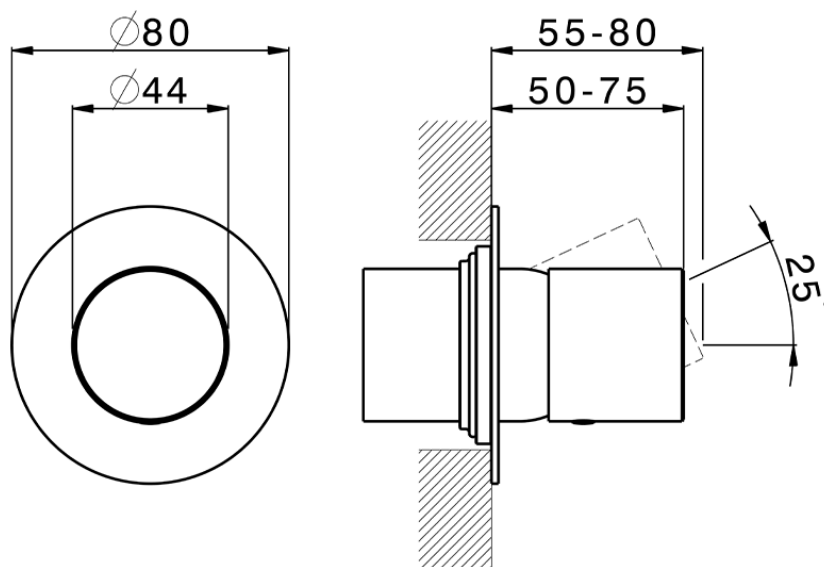

**Parte esterna monomando ducha empotrada SMOOTH X32\_X3003000**

X3003000

<https://es.cisal.it/parte-externa-monomando-ducha-empotrada-smooth-x32-x3003000>

Piastra/Plate/Plaque/Platte/Placa

2-3mm: XX 27-47 YY 54-74

10mm: XX 16-40 YY 43-68

ZA005301

<https://es.cisal.it/parte-empotrada-monomando-ducha-empotrado-za005301>

Piastra/Plate/Plaque/Platte/Placa

2-3mm: XX 27-47 YY 54-74

10mm: XX 16-40 YY 43-68

ZA005300

<https://es.cisal.it/parte-empotrada-monomando-ducha-empotrado-za005300>