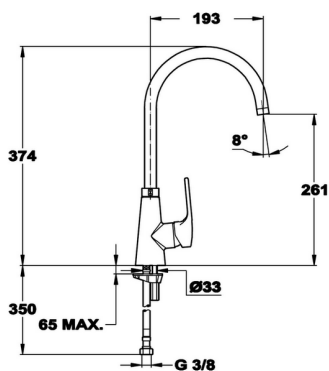

Fregadero monomando KITCHEN_LC000020

MODELO **LC000020**

Fregadero monomando, caño giratorio, latiguillos acero G.3/8"

ACABADOS DISPONIBLES

21 21 Cromo

CARACTERÍSTICAS

Recambio Cartucho **ZZ97179000**

Cartucho Monomando 35 mm