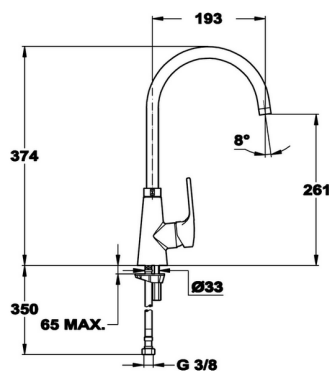

## Fregadero monomando KITCHEN\_LC000020

MODELO **LC000020**

Fregadero monomando, caño giratorio, latiguillos acero G.3/8"

ACABADOS DISPONIBLES

**21** 21 Cromo

CARACTERÍSTICAS

Recambio Cartucho **ZZ97179000**

**Cartucho Monomando 35 mm**

2026-04-30