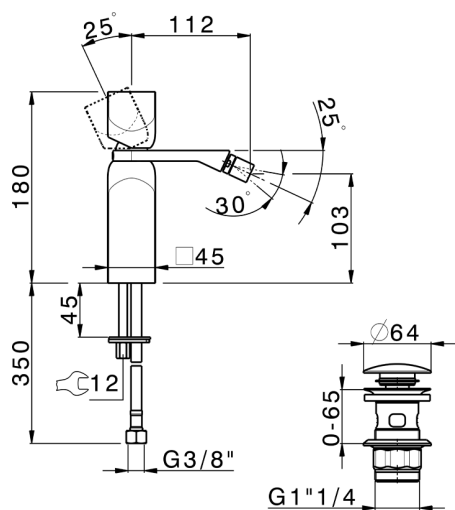

Bidé monomando HI-RISE_RI000554

MODELO **RI000554**

Bidé monomando, con desagüe automático
1"1/4, latiguillos acero G.3/8"

ACABADOS DISPONIBLES

-  **21** 21 Cromo
-  **6X** 6X Blanco Mate/Oro Cepillado
-  **6V** 6V Blanco Mate/Niquel Cepillado
-  **5G** 5G Oro Rosa
-  **4Q** 4Q Blanco Mate
-  **40** 40 Negro Mate
-  **2W** 2W Oro Cepillado
-  **2F** 2F Niquel Cepillado
-  **24** 24 Oro
-  **7W** 7W Negro Mate/Oro Cepillado

CARACTERÍSTICAS

Recambio Cartucho **ZZ96550000**

Cartucho Monomando 25 mm

2024-12-22