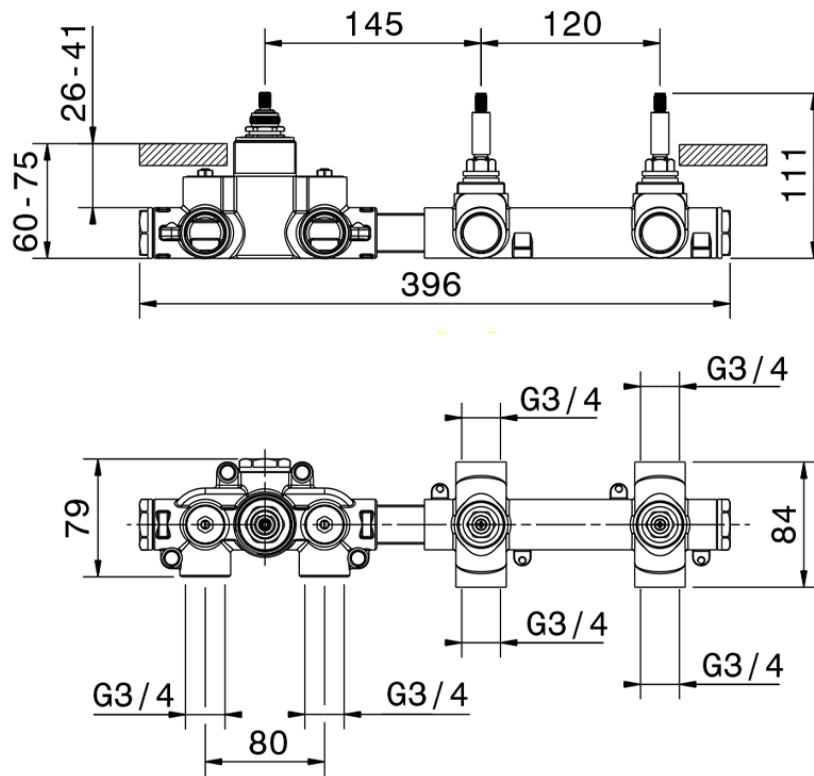

**Parte externa termostático ducha 2 funciones WELLNESS\_X100R200**

X100R200

<https://es.cisal.it/parte-externa-termostatico-ducha-2-funciones-wellness-x100r200>

ZA00V200

<https://es.cisal.it/parte-empotrada-termostatico-ducha-2-funciones-empotrado-za00v200>

ZA00R200

<https://es.cisal.it/parte-empotrada-termostatico-ducha-2-funciones-empotrado-za00r200>

2026-04-29