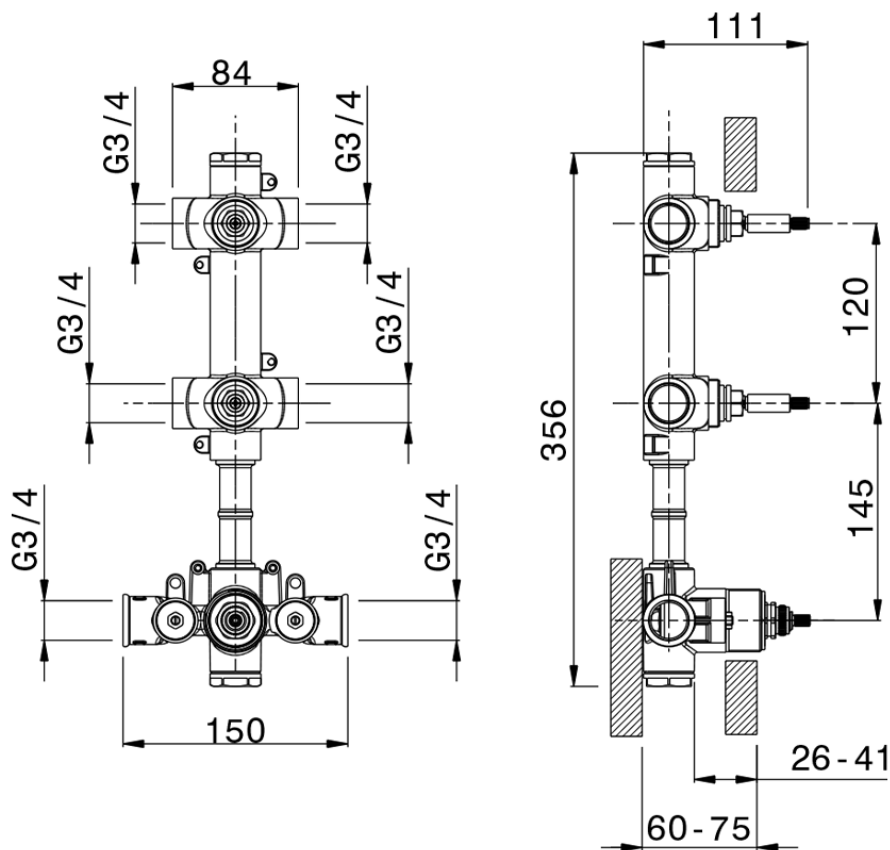

**Parte externa termostático ducha 2 funciones WELLNESS\_X100R200**

X100R200

<https://es.cisal.it/parte-externa-termostatico-ducha-2-funciones-wellness-x100r200>

ZA00V200

<https://es.cisal.it/parte-empotrada-termostatico-ducha-2-funciones-empotrado-za00v200>

ZA00R200

<https://es.cisal.it/parte-empotrada-termostatico-ducha-2-funciones-empotrado-za00r200>

2026-04-29