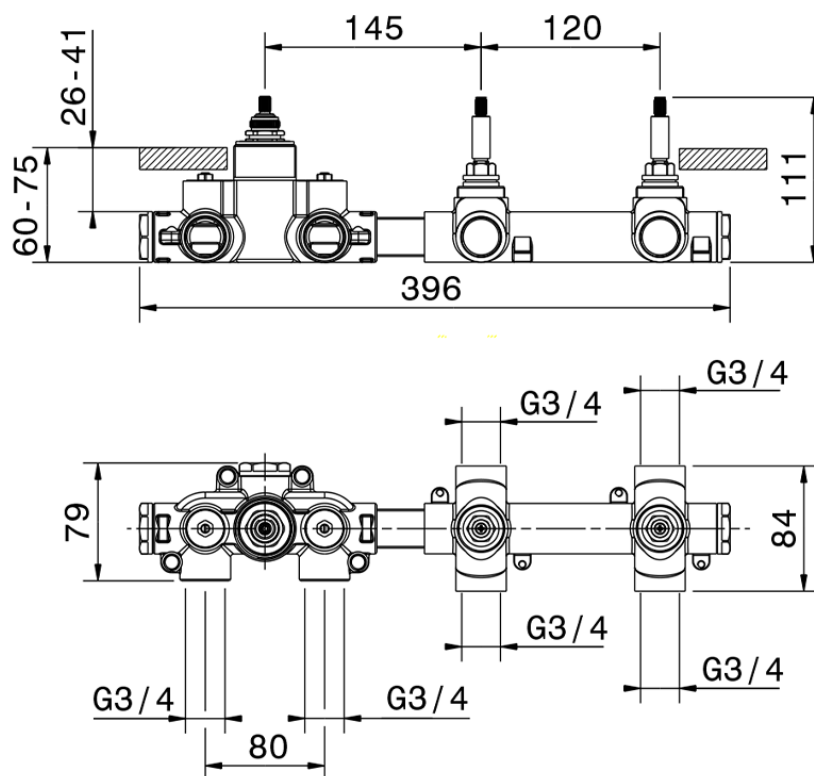

**Parte externa termostático ducha 2 funciones WELLNESS\_X100R200**

X100R200

<https://es.cisal.it/parte-externa-termostatico-ducha-2-funciones-wellness-x100r200>

ZA00V200

<https://es.cisal.it/parte-empotrada-termostatico-ducha-2-funciones-empotrado-za00v200>

ZA00R200

<https://es.cisal.it/parte-empotrada-termostatico-ducha-2-funciones-empotrado-za00r200>

2026-06-14