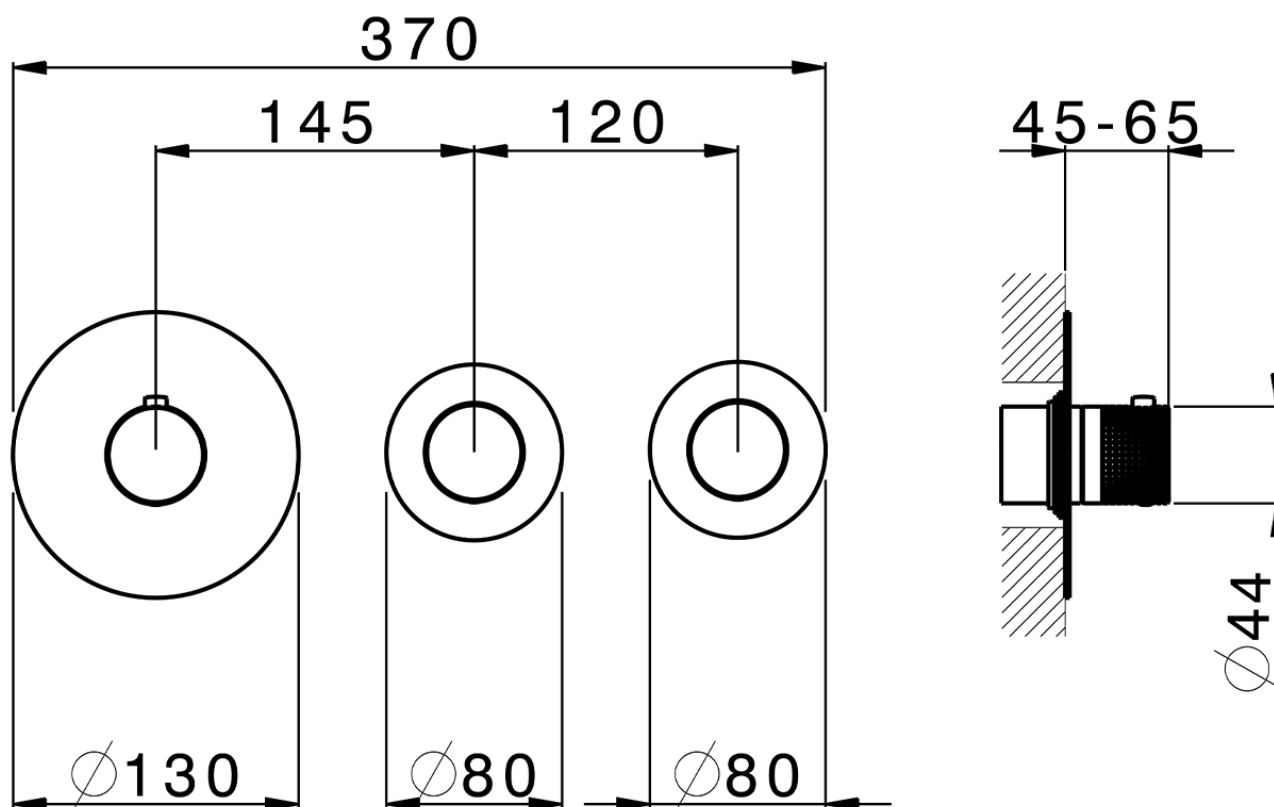

**Parte externa termostático ducha 2 funciones WELLNESS\_X100R200**

X100R200

<https://es.cisal.it/parte-externa-termostatico-ducha-2-funciones-wellness-x100r200>

ZA00V200

<https://es.cisal.it/parte-empotrada-termostatico-ducha-2-funciones-empotrado-za00v200>

ZA00R200

<https://es.cisal.it/parte-empotrada-termostatico-ducha-2-funciones-empotrado-za00r200>

2026-04-29