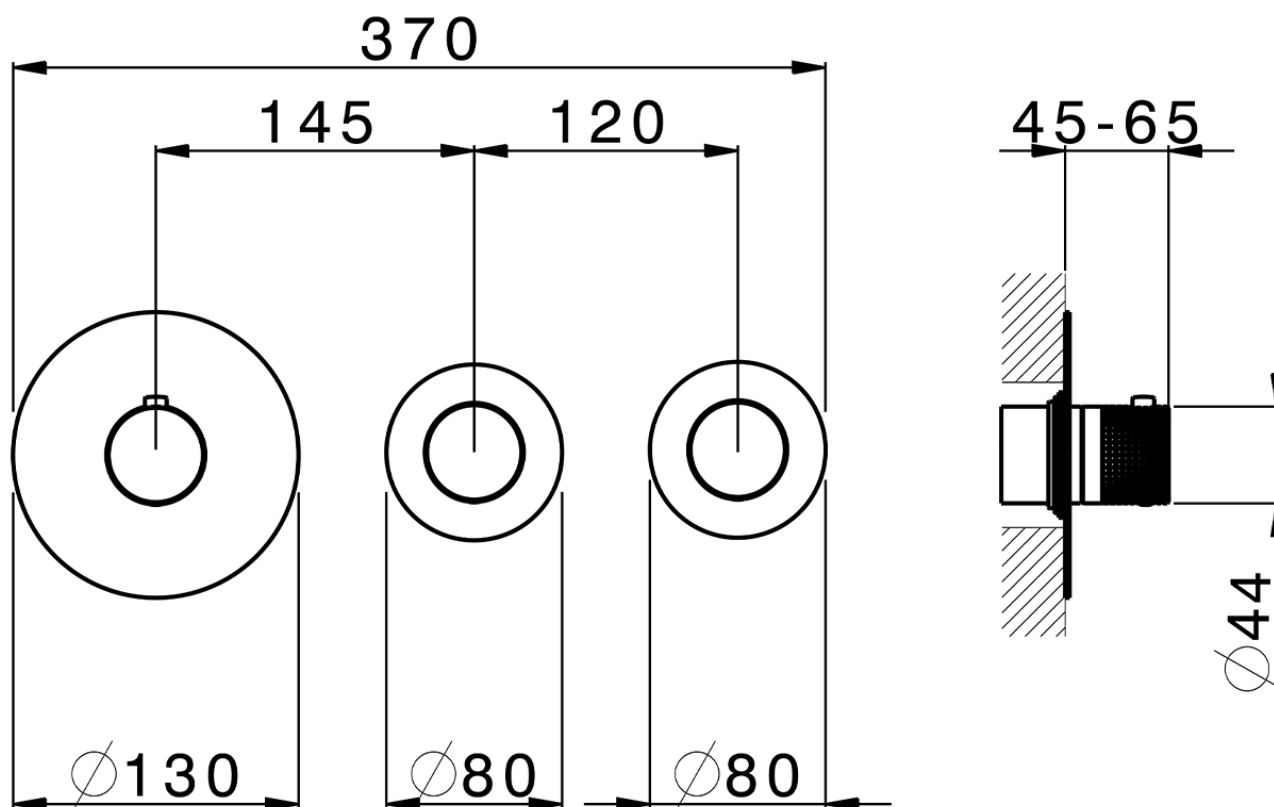

**Parte externa termostático ducha 2 funciones WELLNESS\_X100R200**

X100R200

<https://es.cisal.it/parte-externa-termostatico-ducha-2-funciones-wellness-x100r200>

ZA00V200

<https://es.cisal.it/parte-empotrada-termostatico-ducha-2-funciones-empotrado-za00v200>

ZA00R200

<https://es.cisal.it/parte-empotrada-termostatico-ducha-2-funciones-empotrado-za00r200>

2026-06-14