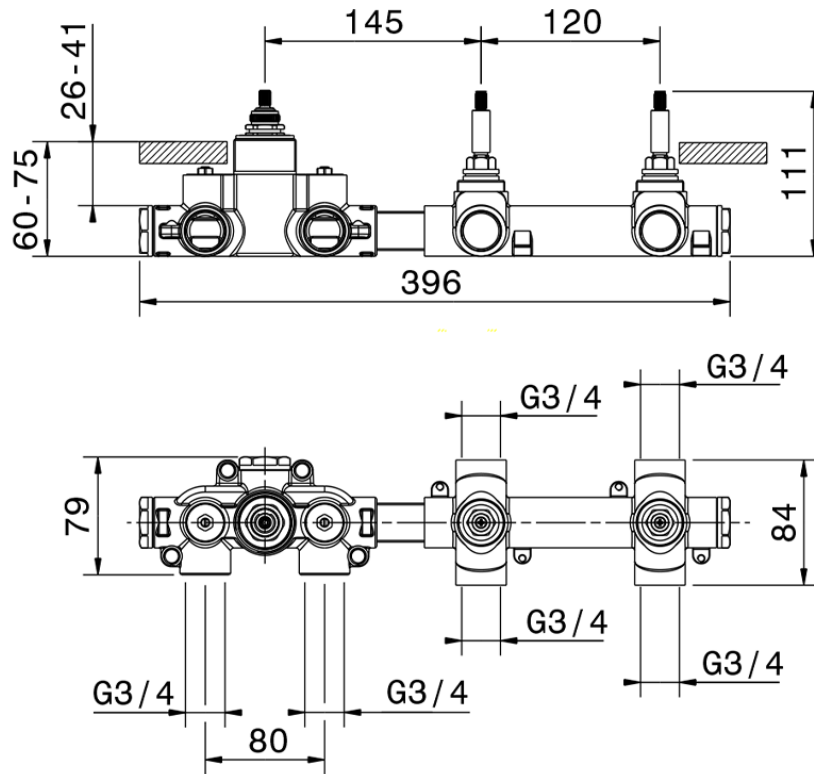

**Parte externa termostático ducha 2 funciones WELLNESS\_X100R200**

X100R200

<https://es.cisal.it/parte-externa-termostatico-ducha-2-funciones-wellness-x100r200>

ZA00V200

<https://es.cisal.it/parte-empotrada-termostatico-ducha-2-funciones-empotrado-za00v200>

ZA00R200

<https://es.cisal.it/parte-empotrada-termostatico-ducha-2-funciones-empotrado-za00r200>

2026-06-14