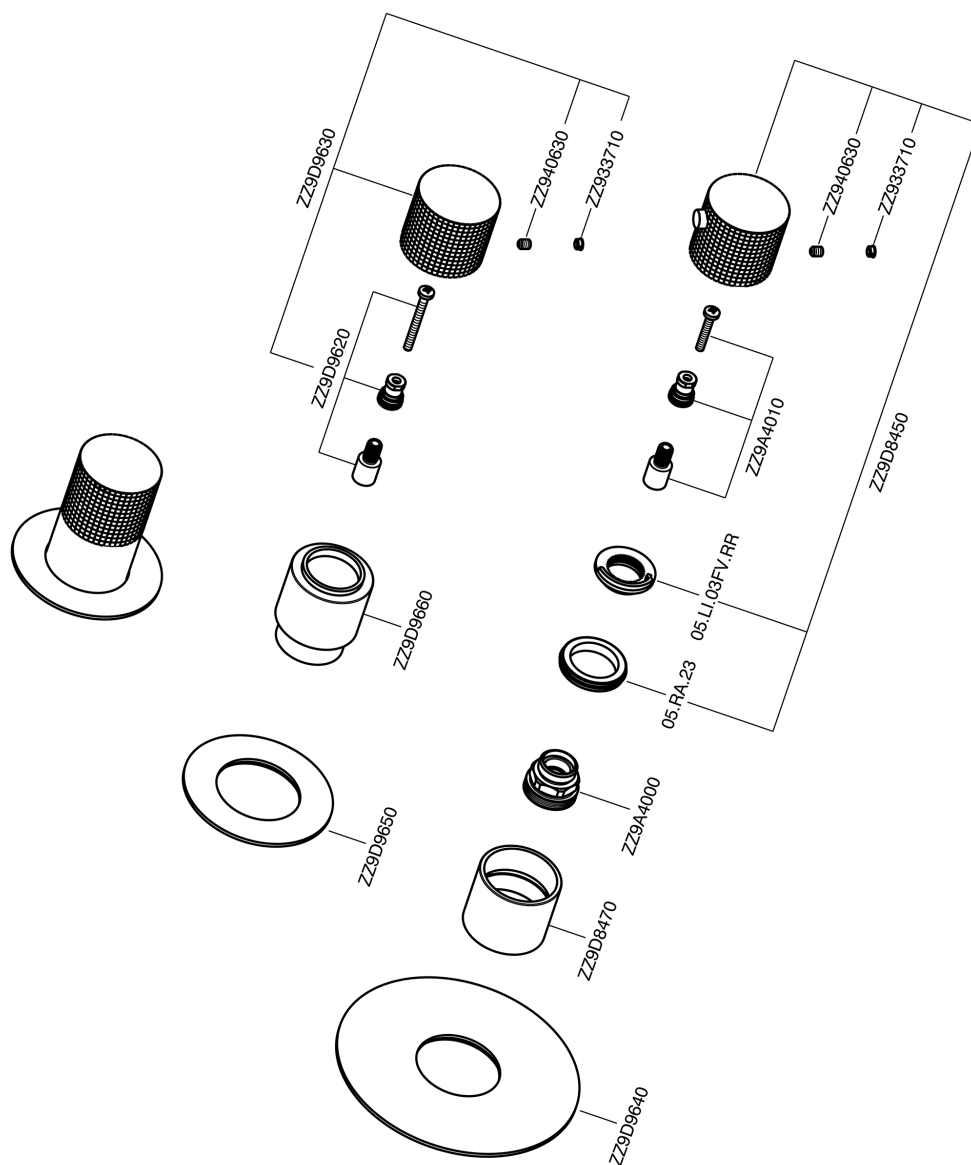

## Parte externa termostático ducha 2 funciones WELLNESS\_X100R200

X100R200

<https://es.cisal.it/parte-externa-termostatico-ducha-2-funciones-wellness-x100r200>

## Parte empotrada termostático ducha 2 funciones EMPOTRADO\_ZA00V200

ZA00V200

<https://es.cisal.it/parte-empotrada-termostatico-ducha-2-funciones-empotrado-za00v200>

## Parte empotrada termostático ducha 2 funciones EMPOTRADO\_ZA00R200

ZA00R200

<https://es.cisal.it/parte-empotrada-termostatico-ducha-2-funciones-empotrado-za00r200>

2026-06-14