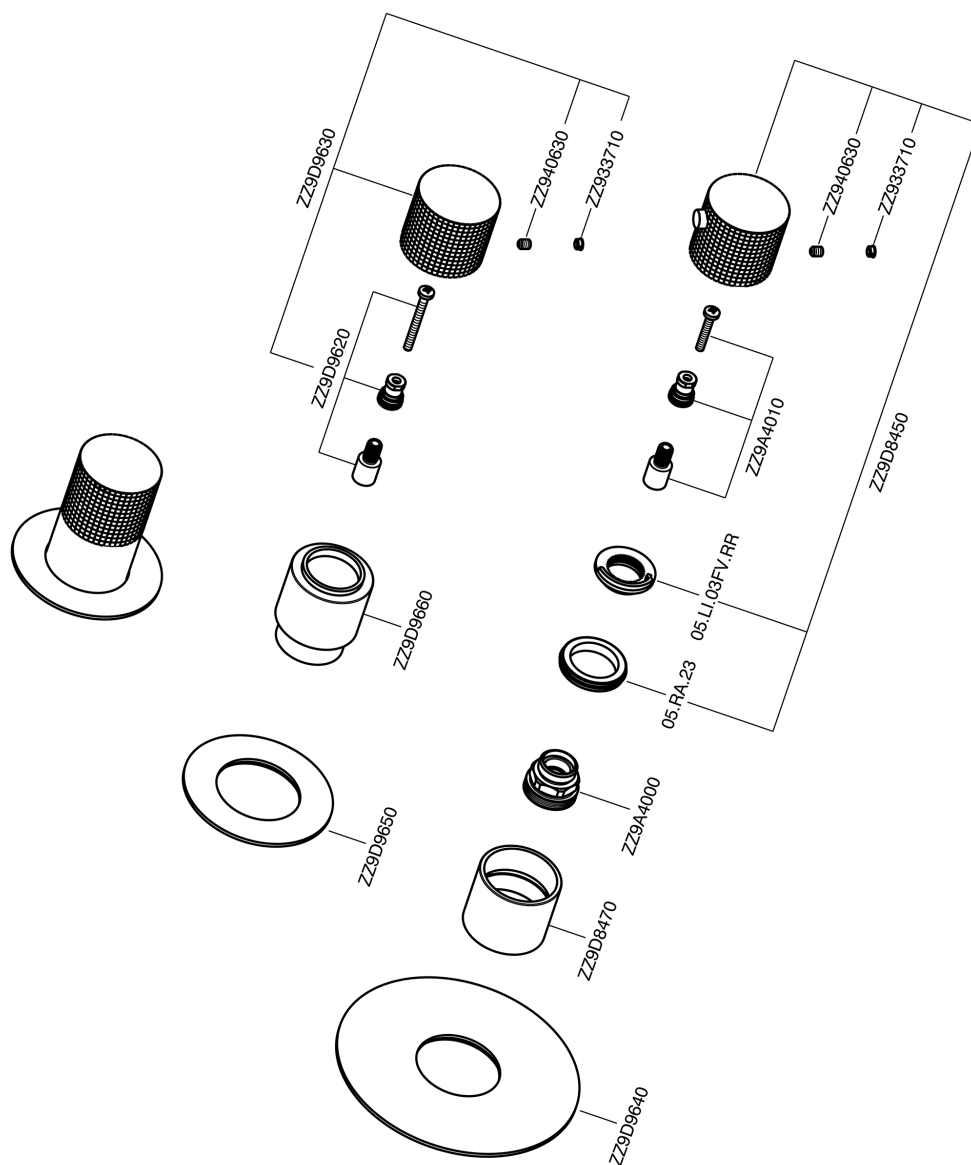

## Parte externa termostático ducha 2 funciones WELLNESS\_X100R200

X100R200

<https://es.cisal.it/parte-externa-termostatico-ducha-2-funciones-wellness-x100r200>

## Parte empotrada termostático ducha 2 funciones EMPOTRADO\_ZA00V200

ZA00V200

<https://es.cisal.it/parte-empotrada-termostatico-ducha-2-funciones-empotrado-za00v200>

## Parte empotrada termostático ducha 2 funciones EMPOTRADO\_ZA00R200

ZA00R200

<https://es.cisal.it/parte-empotrada-termostatico-ducha-2-funciones-empotrado-za00r200>

2026-04-29