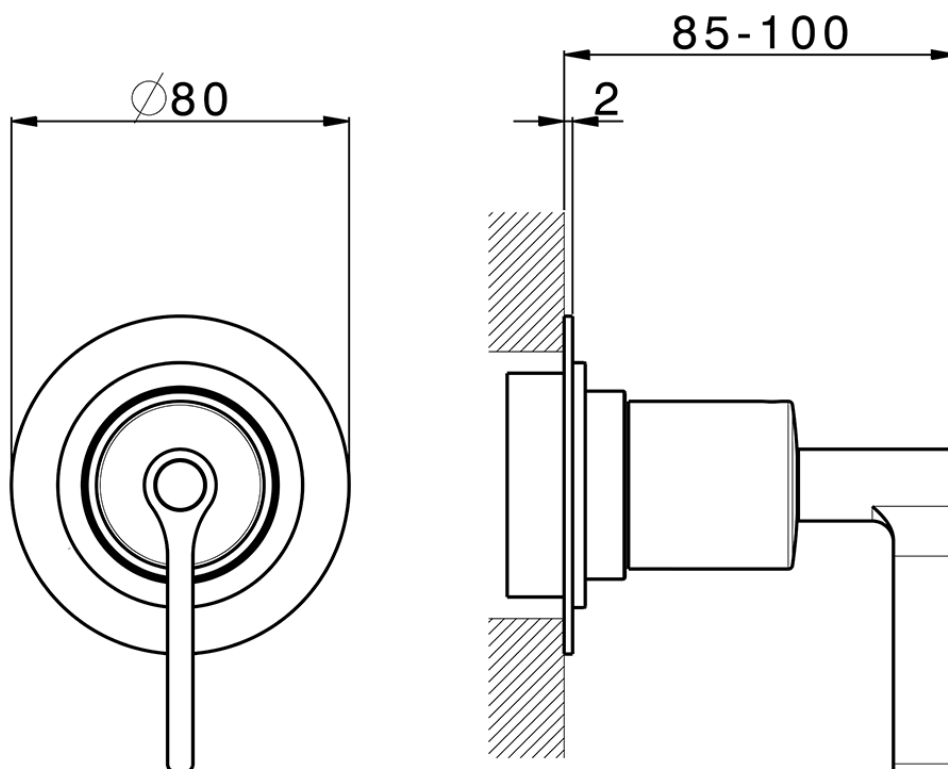

Parte externa llave de paso GRACE_GL003310

GL003310

<https://es.cisal.it/parte-externa-llave-de-paso-grace-gl003310>

Piastra/Plate/Plaque/Platte/Placa
 2-3mm: XX 31-46 YY 80-95
 10mm: XX 25-40 YY 76-91

ZA003340

<https://es.cisal.it/parte-empotrada-llave-de-paso-1-2-empotrado-za003340>

Piastra/Plate/Plaque/Platte/Placa
2-3mm: XX 31-46 YY 80-95
10mm: XX 25-40 YY 76-91

ZA003330

<https://es.cisal.it/parte-empotrada-llave-de-paso-3-4-empotrado-za003330>