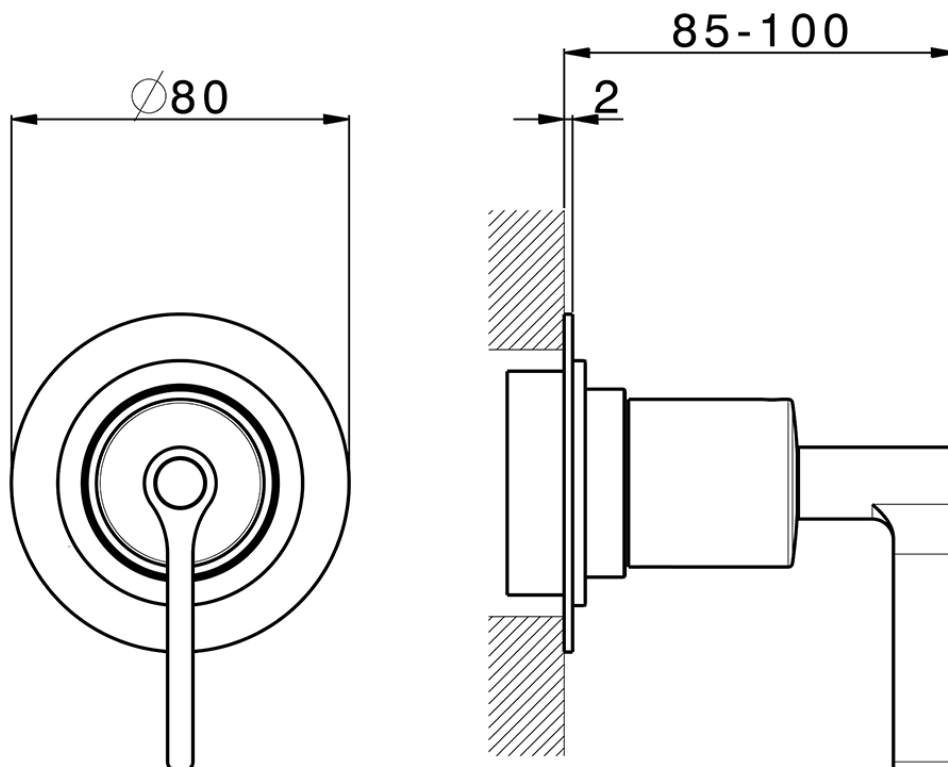

## Parte externa llave de paso GRACE\_GL003310

GL003310

<https://es.cisal.it/parte-externa-llave-de-paso-grace-gl003310>

Piastra/Plate/Plaque/Platte/Placa  
 2-3mm: XX 31-46 YY 80-95  
 10mm: XX 25-40 YY 76-91

ZA003340

<https://es.cisal.it/parte-empotrada-llave-de-paso-1-2-empotrado-za003340>

Piastra/Plate/Plaque/Platte/Placa  
 2-3mm: XX 31-46 YY 80-95  
 10mm: XX 25-40 YY 76-91

ZA003330

<https://es.cisal.it/parte-empotrada-llave-de-paso-3-4-empotrado-za003330>