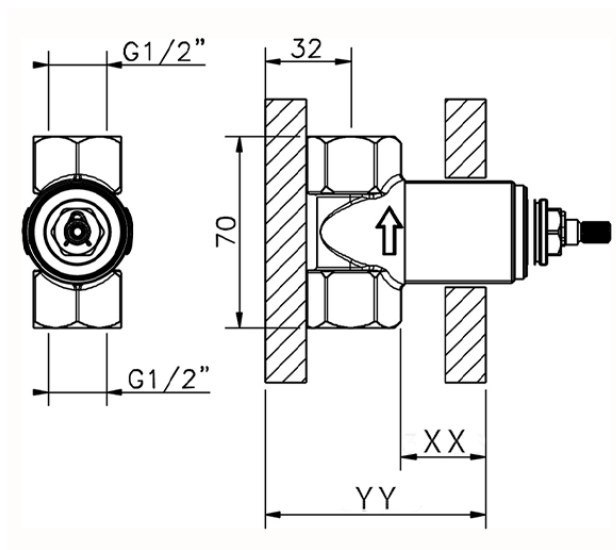

Parte externa llave de paso GRACE_GL003310

GL003310

<https://es.cisal.it/parte-externa-llave-de-paso-grace-gl003310>

Piastra/Plate/Plaque/Platte/Placa
 2-3mm: XX 31-46 YY 80-95
 10mm: XX 25-40 YY 76-91

ZA003340

<https://es.cisal.it/parte-empotrada-llave-de-paso-1-2-empotrado-za003340>

Piastra/Plate/Plaque/Platte/Placa
2-3mm: XX 31-46 YY 80-95
10mm: XX 25-40 YY 76-91

ZA003330

<https://es.cisal.it/parte-empotrada-llave-de-paso-3-4-empotrado-za003330>