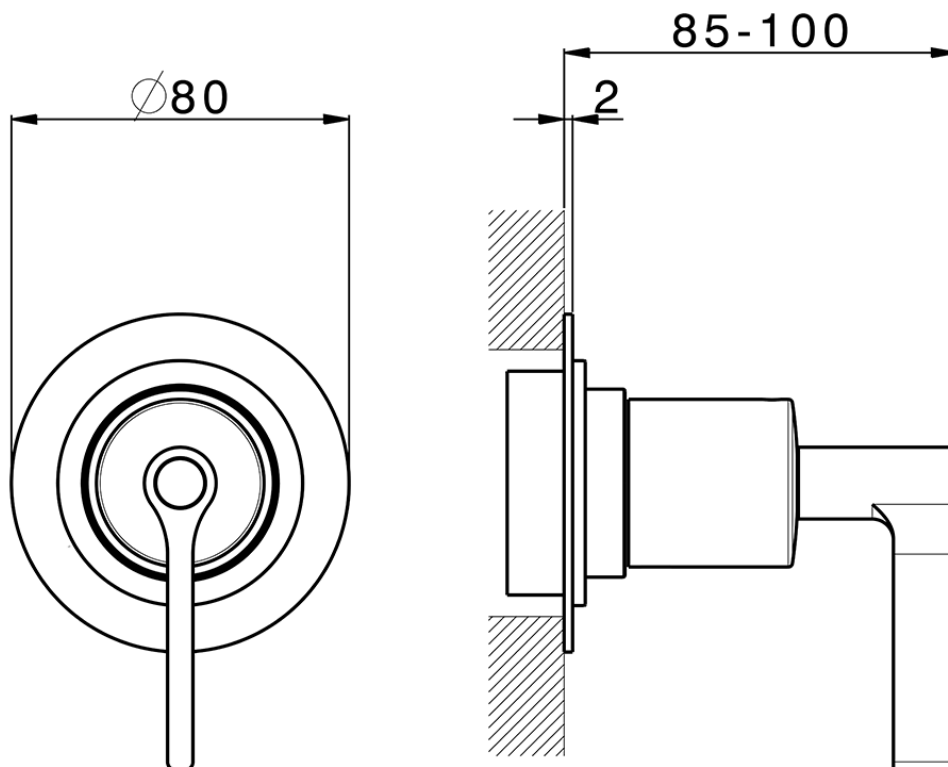

Parte externa llave de paso GRACE_GL003310

GL003310

<https://es.cisal.it/parte-externa-llave-de-paso-grace-gl003310>

Piastra/Plate/Plaque/Platte/Placa
 2-3mm: XX 31-46 YY 80-95
 10mm: XX 25-40 YY 76-91

ZA003340

<https://es.cisal.it/parte-empotrada-llave-de-paso-1-2-empotrado-za003340>

Piastra/Plate/Plaque/Platte/Placa
2-3mm: XX 31-46 YY 80-95
10mm: XX 25-40 YY 76-91

ZA003330

<https://es.cisal.it/parte-empotrada-llave-de-paso-3-4-empotrado-za003330>