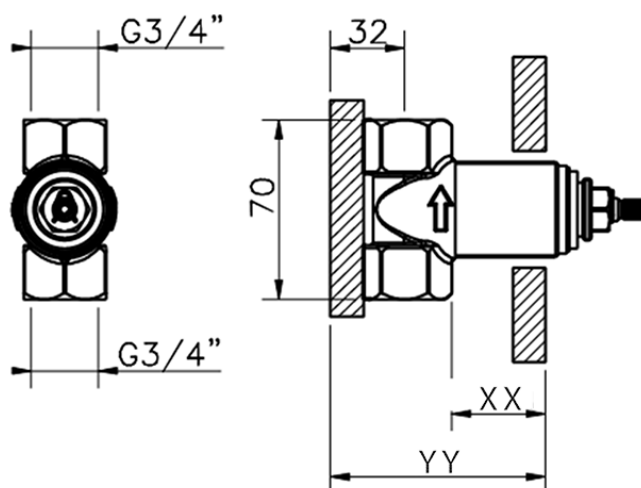

Parte externa llave de paso GRACE_GL003310

GL003310

<https://es.cisal.it/parte-externa-llave-de-paso-grace-gl003310>

Piastra/Plate/Plaque/Platte/Placa
 2-3mm: XX 31-46 YY 80-95
 10mm: XX 25-40 YY 76-91

ZA003340

<https://es.cisal.it/parte-empotrada-llave-de-paso-1-2-empotrado-za003340>

Piastra/Plate/Plaque/Platte/Placa
2-3mm: XX 31-46 YY 80-95
10mm: XX 25-40 YY 76-91

ZA003330

<https://es.cisal.it/parte-empotrada-llave-de-paso-3-4-empotrado-za003330>