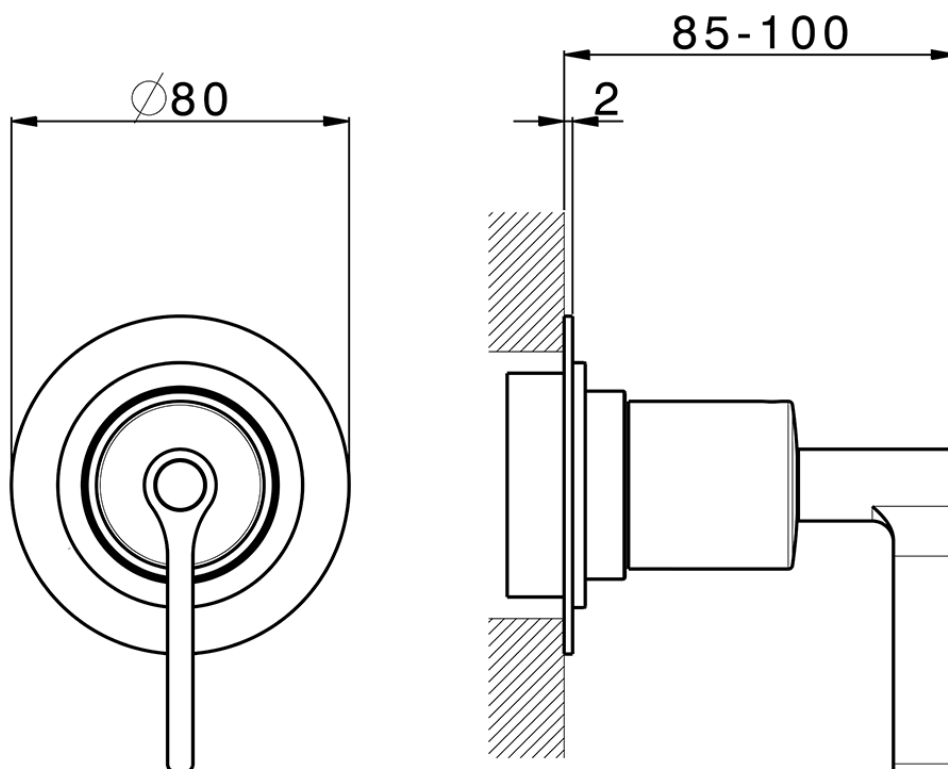

Parte externa llave de paso GRACE_GL003310

GL003310

<https://es.cisal.it/parte-externa-llave-de-paso-grace-gl003310>

Piastra/Plate/Plaque/Platte/Placa
 2-3mm: XX 31-46 YY 80-95
 10mm: XX 25-40 YY 76-91

ZA003340

<https://es.cisal.it/parte-empotrada-llave-de-paso-1-2-empotrado-za003340>

Piastra/Plate/Plaque/Platte/Placa
 2-3mm: XX 31-46 YY 80-95
 10mm: XX 25-40 YY 76-91

ZA003330

<https://es.cisal.it/parte-empotrada-llave-de-paso-3-4-empotrado-za003330>