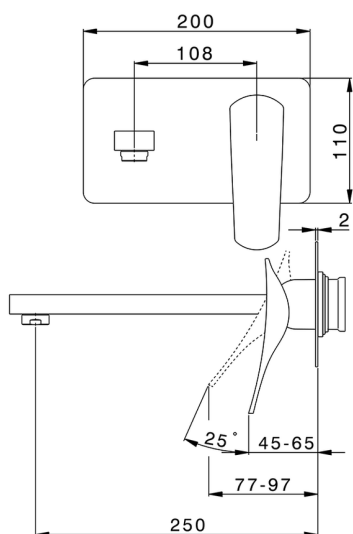

Parte externa monomando lavabo de pared ROADSTER ACCENT_RA005513

MODELO **RA005513**

Parte externa monomando lavabo de pared, sin parte empotrada, caño L.250 mm, para art. Easy-Box ZA002450-ZA025510

ACABADOS DISPONIBLES

-  **21** 21 Cromo
-  **2B** 2B Niquel Brillo
-  **2F** 2F Niquel Cepillado
-  **2Q** 2Q Black Titanium
-  **40** 40 Negro Mate
-  **4Q** 4Q Blanco Mate

CARACTERÍSTICAS

Instalación **Empotrado**
 Empotrado 1 **ZA002450**