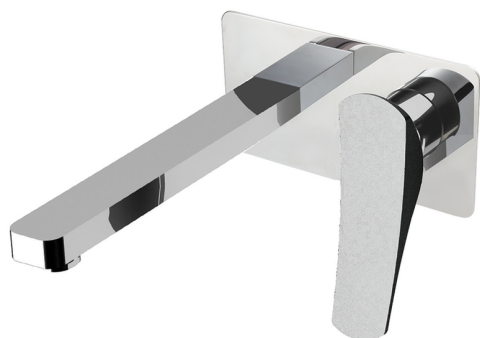

Parte externa monomando lavabo de pared ROADSTER ACCENT_RA005513

MODELO **RA005513**

Parte externa monomando lavabo de pared, sin parte empotrada, caño L.250 mm, para art. Easy-Box ZA002450-ZA025510

ACABADOS DISPONIBLES

-  **21** 21 Cromo
-  **2B** 2B Niquel Brillo
-  **2F** 2F Niquel Cepillado
-  **2Q** 2Q Black Titanium
-  **40** 40 Negro Mate
-  **4Q** 4Q Blanco Mate

CARACTERÍSTICAS

Instalación **Empotrado**
Empotrado 1 **ZA002450**