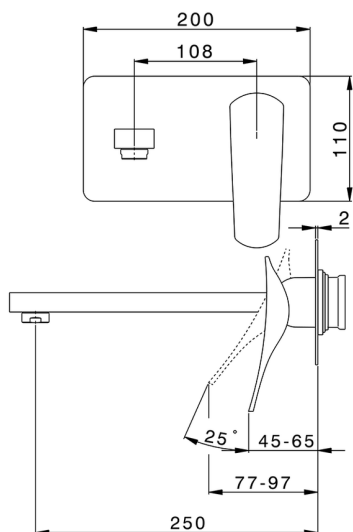

Parte externa monomando lavabo de pared ROADSTER ACCENT_RA005513

MODELO **RA005513**

Parte externa monomando lavabo de pared, sin parte empotrada, caño L.250 mm, para art. Easy-Box ZA002450-ZA025510

ACABADOS DISPONIBLES

-  **21** 21 Cromo
-  **2B** 2B Niquel Brillo
-  **2F** 2F Niquel Cepillado
-  **2Q** 2Q Black Titanium
-  **40** 40 Negro Mate
-  **4Q** 4Q Blanco Mate

CARACTERÍSTICAS

Instalación **Empotrado**
 Empotrado 1 **ZA002450**