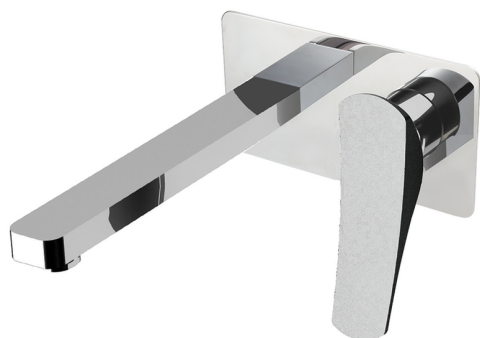

Parte externa monomando lavabo de pared ROADSTER ACCENT_RA005513

MODELO **RA005513**

Parte externa monomando lavabo de pared, sin parte empotrada, caño L.250 mm, para art. Easy-Box ZA002450-ZA025510

ACABADOS DISPONIBLES

-  **21** 21 Cromo
-  **2B** 2B Niquel Brillo
-  **2F** 2F Niquel Cepillado
-  **2Q** 2Q Black Titanium
-  **40** 40 Negro Mate
-  **4Q** 4Q Blanco Mate

CARACTERÍSTICAS

Instalación **Empotrado**
 Empotrado 1 **ZA002450**