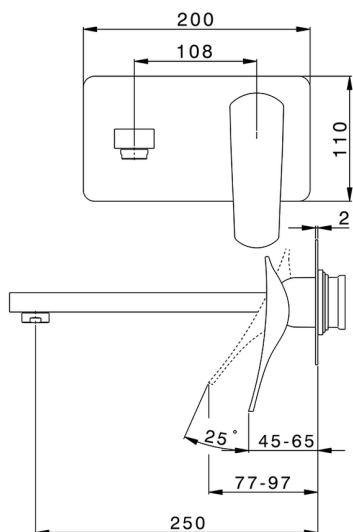

Parte externa monomando lavabo de pared ROADSTER ACCENT_RA005513

MODELO **RA005513**

Parte externa monomando lavabo de pared, sin parte empotrada, caño L.250 mm, para art. Easy-Box ZA002450-ZA025510

ACABADOS DISPONIBLES

-  **21** 21 Cromo
-  **2B** 2B Niquel Brillo
-  **2F** 2F Niquel Cepillado
-  **2Q** 2Q Black Titanium
-  **40** 40 Negro Mate
-  **4Q** 4Q Blanco Mate

CARACTERÍSTICAS

Instalación **Empotrado**
Empotrado 1 **ZA002450**