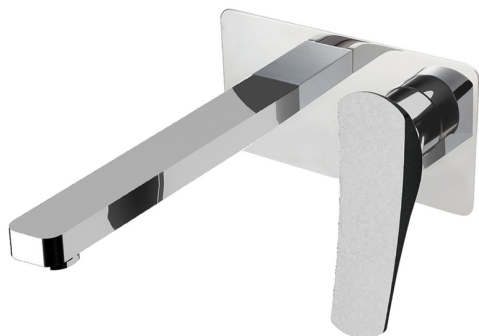

Parte externa monomando lavabo de pared ROADSTER ACCENT_RA005513

MODELO **RA005513**

Parte externa monomando lavabo de pared, sin parte empotrada, caño L.250 mm, para art. Easy-Box ZA002450-ZA025510

ACABADOS DISPONIBLES

-  **21** 21 Cromo
-  **2B** 2B Niquel Brillo
-  **2F** 2F Niquel Cepillado
-  **2Q** 2Q Black Titanium
-  **40** 40 Negro Mate
-  **4Q** 4Q Blanco Mate

CARACTERÍSTICAS

Instalación **Empotrado**
Empotrado 1 **ZA002450**