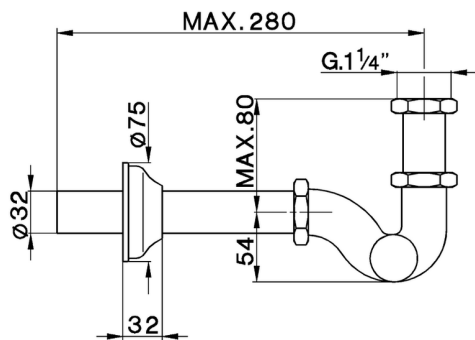

Sifón a S 1" 1/4 COMPLEMENTOS_ZA004110

MODELO **ZA004110**

Sifón a S 1" 1/4

ACABADOS DISPONIBLES

-  **21** 21 Cromo
-  **24** 24 Oro
-  **26** 26 Cobre Viejo
-  **27** 27 Bronce Viejo
-  **2A** 2A Niquel Satinado Cepillado