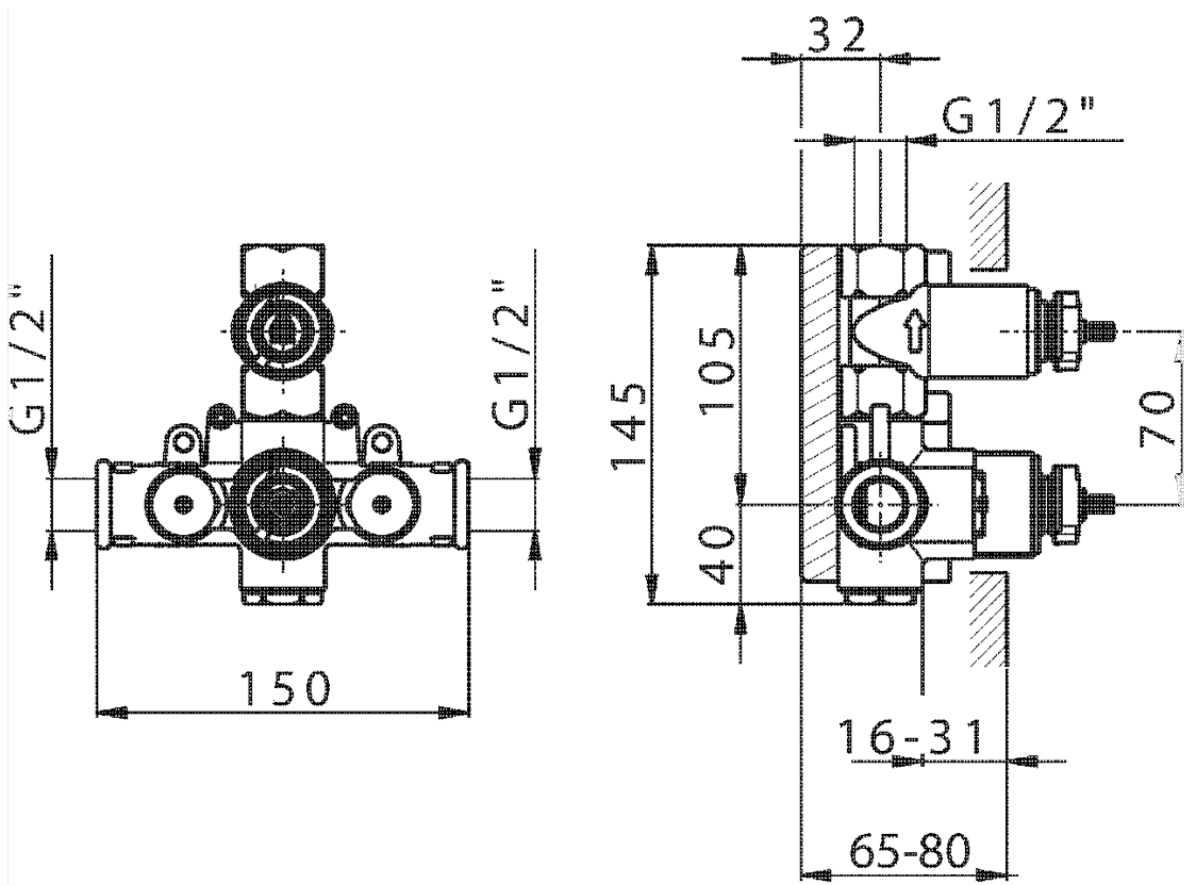

Parte esterna termostático ducha emp. 1 salida ARCANA EMPRESS_EM007280

EM007280

<https://es.cisal.it/parte-externa-termostatico-ducha-emp-1-salida-arcana-empress-em007280>

ZA007281

<https://es.cisal.it/parte-empotrada-termostatico-ducha-1-salida-empotrado-za007281>