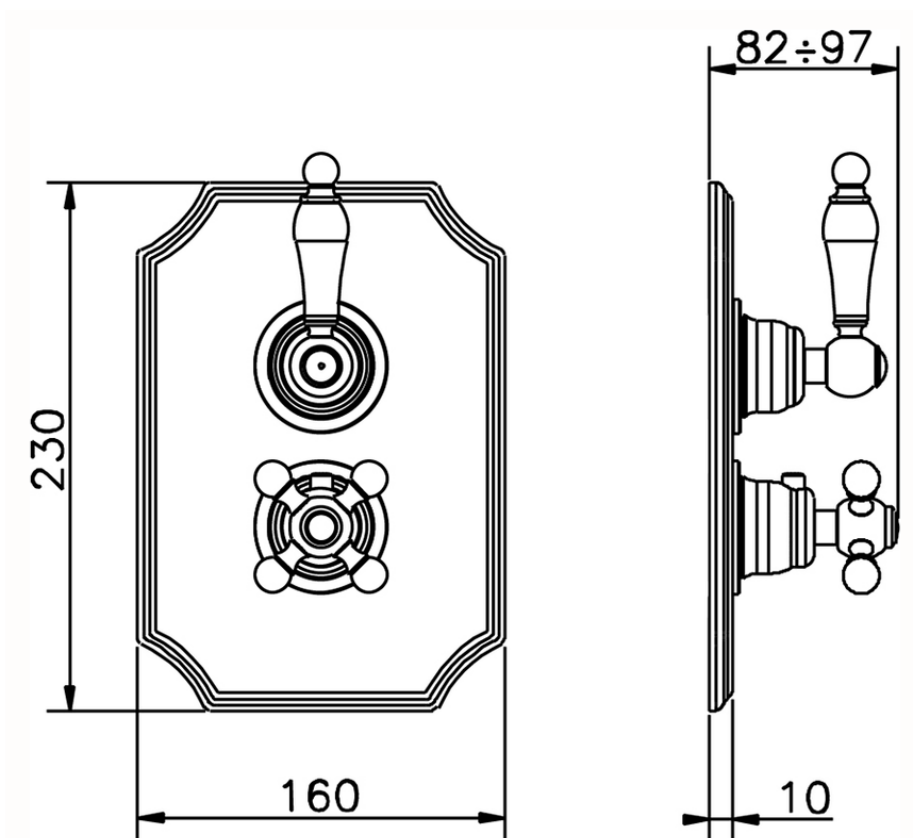

Parte esterna termostático ducha emp. 1 salida ARCANA EMPRESS_EM007280

EM007280

<https://es.cisal.it/parte-externa-termostatico-ducha-emp-1-salida-arcana-empress-em007280>

ZA007281

<https://es.cisal.it/parte-empotrada-termostatico-ducha-1-salida-empotrado-za007281>