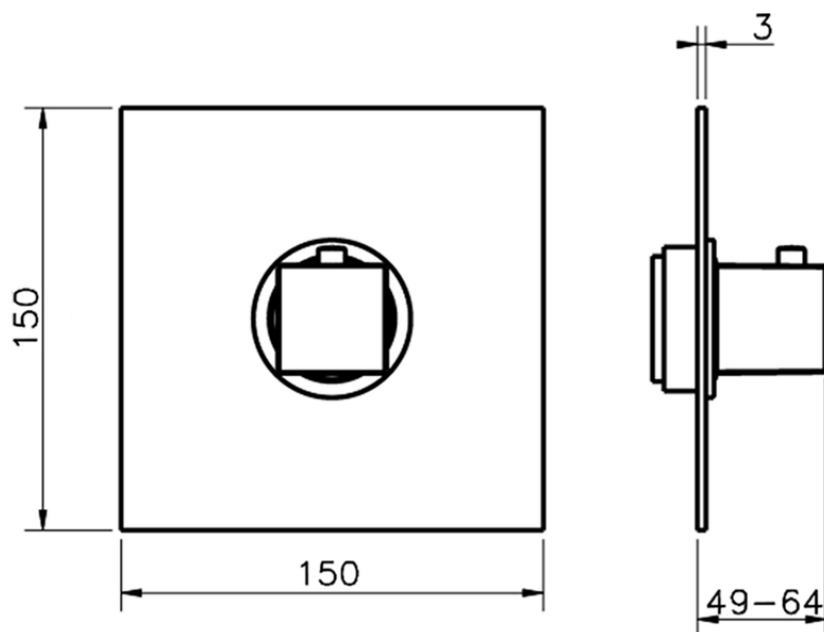

Parte externa termostático ducha empotrada WAVE_WE007200

WE007200

<https://es.cisal.it/parte-externa-termostatico-ducha-empotrada-wave-we007200>

Piastra/Plate/Plaque/Platte/Placa

2-3mm: XX 25-40 YY 76-91

10mm: XX 16-31 YY 65-80

ZA007221

<https://es.cisal.it/parte-empotrada-termostatico-3-4-empotrado-za007221>

2024-11-23