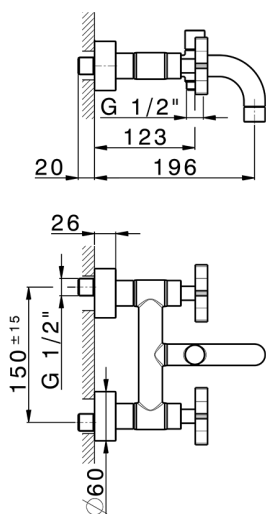

Bañera GRACE_GS000130

MODELO **GS000130**

Bañera, sin conjunto ducha, conexión para flexible 1/2" M

ACABADOS DISPONIBLES

-  **21** 21 Cromo
-  **2F** 2F Niquel Cepillado
-  **2W** 2W Oro Cepillado
-  **5H** 5H Dark Brass Brushed
-  **5L** 5L Brushed Black Titanium
-  **6T** 6T Cromo/Negro Mate