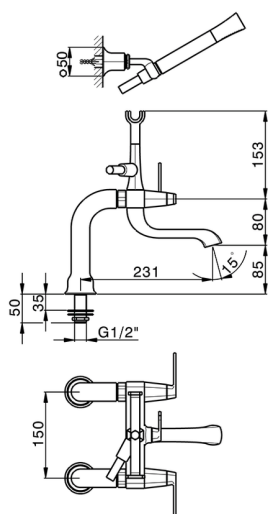

CARACTERÍSTICAS

2025-01-15