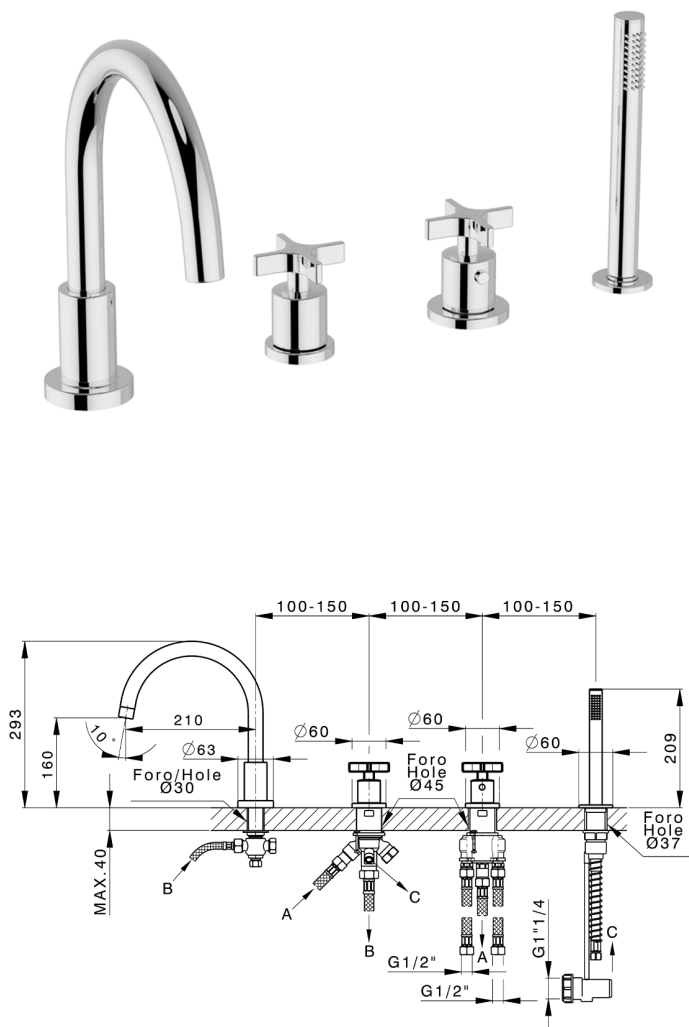

Borde bañera termostático 4 agujeros GRACE_GST76010

MODELO **GST76010**

Borde bañera termostático 4 agujeros, desviador 2 salidas, duchita una función Ø 22,5 mm de Latón, flexible extraíble 150 cm

ACABADOS DISPONIBLES

- **21** 21 Cromo
- **2F** 2F Niquel Cepillado
- **2W** 2W Oro Cepillado
- **5H** 5H Dark Brass Brushed
- **5L** 5L Brushed Black Titanium
- **6T** 6T Cromo/Negro Mate

CARACTERÍSTICAS

Recambio Cartucho **24.04A.PP**

Cartucho Termostático Plus P 8X20

2025-01-15