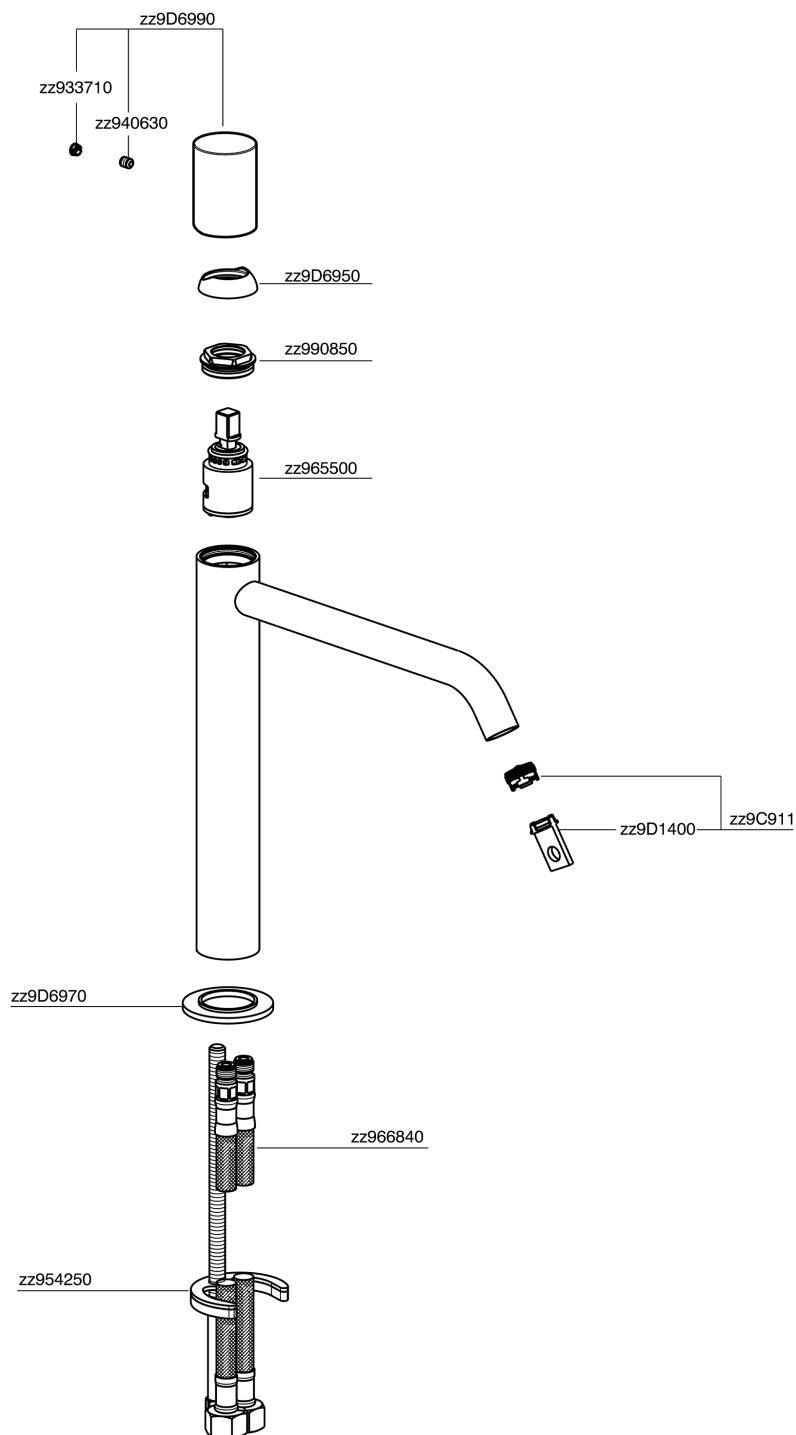

## Lavabo monomando alto SMOOTH X32\_X3003544

MODELO **X3003544**

Lavabo monomando alto, sin desagüe automático, latiguillos acero G.3/8", con palanca lisa, Inox AISI 316L

ACABADOS DISPONIBLES

-  **5H** 5H Dark Brass Brushed
-  **5L** 5L Brushed Black Titanium
-  **5N** 5N Oro Rosa Cepillado
-  **D1** D1 Inox Cepillado

CARACTERÍSTICAS

Recambio Cartucho **ZZ96550000**

**Cartucho Monomando 25 mm**

## Lavabo monomando alto SMOOTH X32\_X3003544

X3003544

<https://es.cisal.it/lavabo-monomando-alto-smooth-x32x3003544>

2024-10-18