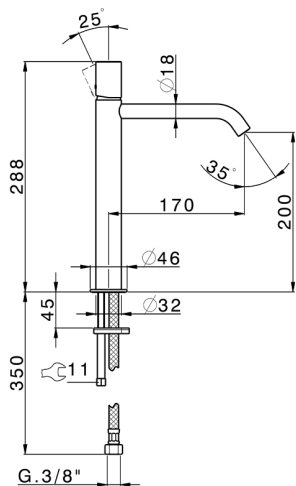

## Lavabo monomando alto SMOOTH X32\_X3003544

MODELO **X3003544**

Lavabo monomando alto, sin desagüe automático, latiguillos acero G.3/8", con palanca lisa, Inox AISI 316L

ACABADOS DISPONIBLES

-  **5H** 5H Dark Brass Brushed
-  **5L** 5L Brushed Black Titanium
-  **5N** 5N Oro Rosa Cepillado
-  **D1** D1 Inox Cepillado

CARACTERÍSTICAS

Recambio Cartucho **ZZ96550000**

**Cartucho Monomando 25 mm**

## Lavabo monomando alto SMOOTH X32\_X3003544

X3003544

<https://es.cisal.it/lavabo-monomando-alto-smooth-x32x3003544>

2024-10-18