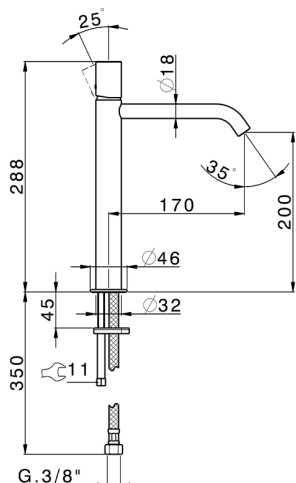

Lavabo monomando alto SMOOTH X32_X3003544

MODELO **X3003544**

Lavabo monomando alto, sin desagüe automático, latiguillos acero G.3/8", con palanca lisa, Inox AISI 316L

ACABADOS DISPONIBLES

-  **5H** 5H Dark Brass Brushed
-  **5L** 5L Brushed Black Titanium
-  **5N** 5N Oro Rosa Cepillado
-  **D1** D1 Inox Cepillado

CARACTERÍSTICAS

Recambio Cartucho **ZZ96550000**

Cartucho Monomando 25 mm

Lavabo monomando alto SMOOTH X32_X3003544

X3003544

<https://es.cisal.it/lavabo-monomando-alto-smooth-x32x3003544>

2024-10-18