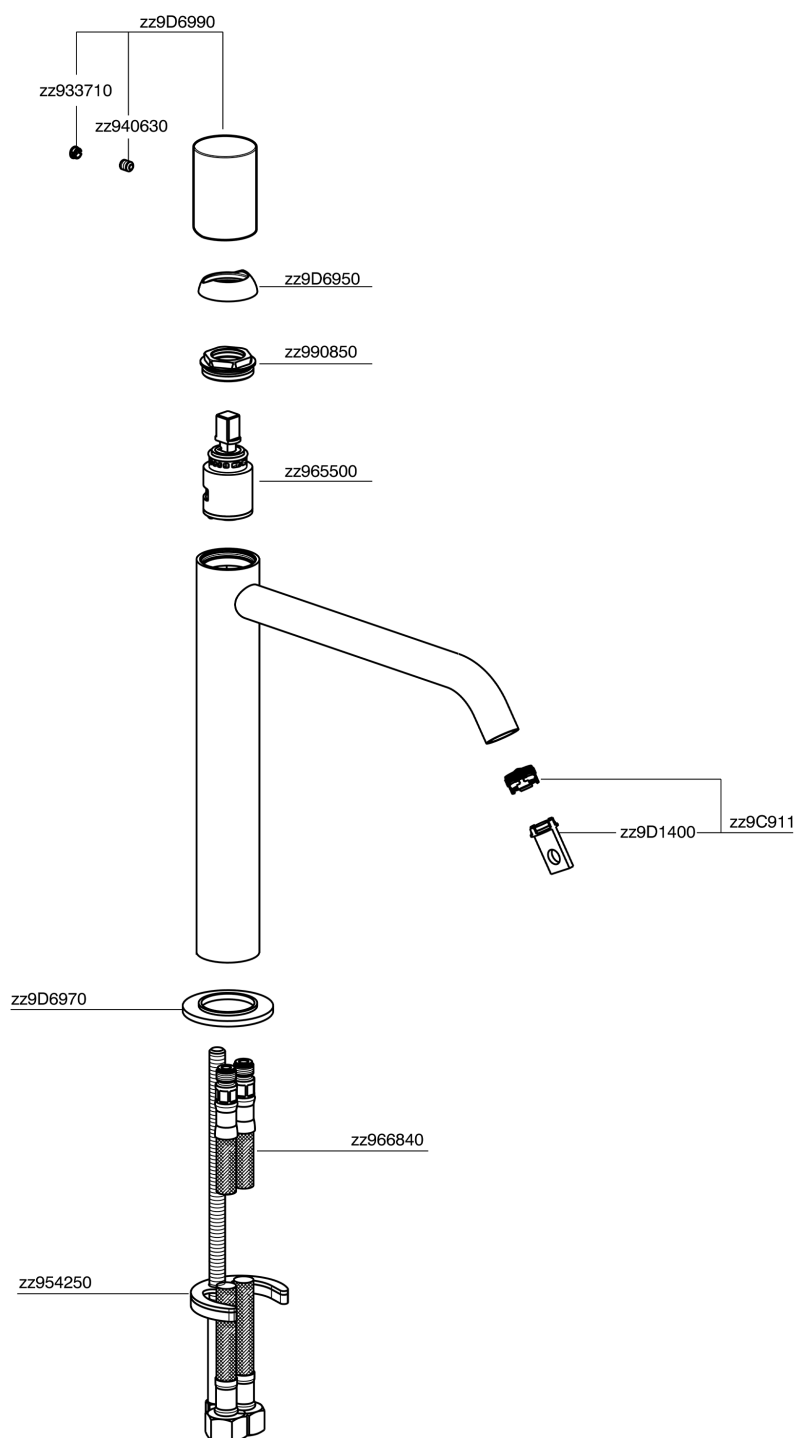

Lavabo monomando alto SMOOTH X32_X3003544

MODELO **X3003544**

Lavabo monomando alto, sin desagüe automático, latiguillos acero G.3/8", con palanca lisa, Inox AISI 316L

ACABADOS DISPONIBLES

-  **5H** 5H Dark Brass Brushed
-  **5L** 5L Brushed Black Titanium
-  **5N** 5N Oro Rosa Cepillado
-  **D1** D1 Inox Cepillado

CARACTERÍSTICAS

Recambio Cartucho **ZZ96550000**

Cartucho Monomando 25 mm

Lavabo monomando alto SMOOTH X32_X3003544

X3003544

<https://es.cisal.it/lavabo-monomando-alto-smooth-x32x3003544>

2024-10-18