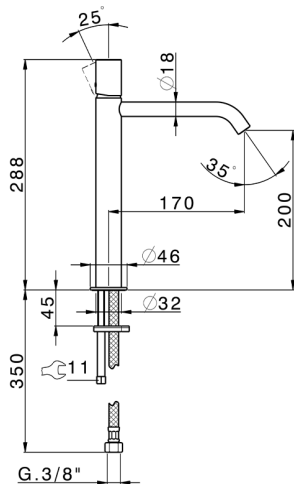

Lavabo monomando alto SMOOTH X32_X3003544

MODELO **X3003544**

Lavabo monomando alto, sin desagüe automático, latiguillos acero G.3/8", con palanca lisa, Inox AISI 316L

ACABADOS DISPONIBLES

-  **5H** 5H Dark Brass Brushed
-  **5L** 5L Brushed Black Titanium
-  **5N** 5N Oro Rosa Cepillado
-  **D1** D1 Inox Cepillado

CARACTERÍSTICAS

Recambio Cartucho **ZZ96550000**

Cartucho Monomando 25 mm

Lavabo monomando alto SMOOTH X32_X3003544

X3003544

<https://es.cisal.it/lavabo-monomando-alto-smooth-x32x3003544>

2024-10-18