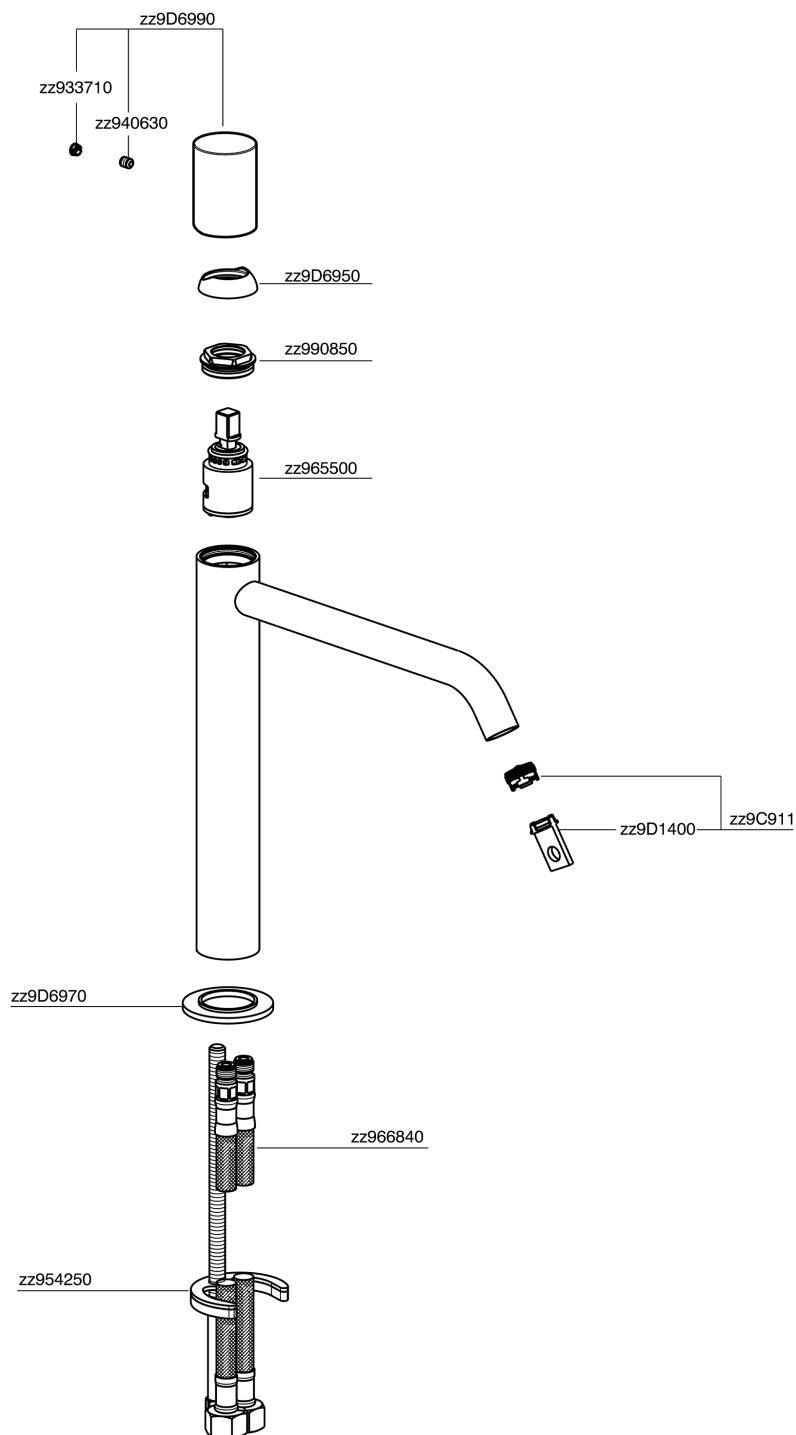

Lavabo monomando alto SMOOTH X32_X3003544

MODELO **X3003544**

Lavabo monomando alto, sin desagüe automático, latiguillos acero G.3/8", con palanca lisa, Inox AISI 316L

ACABADOS DISPONIBLES

-  **5H** 5H Dark Brass Brushed
-  **5L** 5L Brushed Black Titanium
-  **5N** 5N Oro Rosa Cepillado
-  **D1** D1 Inox Cepillado

CARACTERÍSTICAS

Recambio Cartucho **ZZ96550000**

Cartucho Monomando 25 mm

Lavabo monomando alto SMOOTH X32_X3003544

X3003544

<https://es.cisal.it/lavabo-monomando-alto-smooth-x32x3003544>

2024-10-18